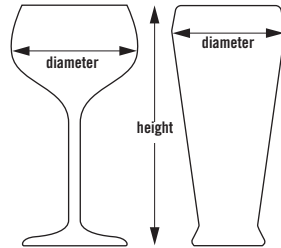

Choose the correct dishrack:

1. Measure the maximum diameter of your glass (stemware or tumbler) to determine the number of compartments.
2. Measure the maximum height of your glass (stemware or tumbler) to the top edge of the rim to determine the compartment height.

4³/₈" 4.375" (11,11 cm)
MAXIMUM DIAMETER

16 COMPARTMENT

MAXIMUM HEIGHT	3 ⁵ / ₈ " 3.625" (9,2 cm)	4 ¹ / ₂ " 4.5" (11,4 cm)	5 ¹ / ₄ " 5.25" (13,3 cm)	6 ¹ / ₈ " 6.125" (15,5 cm)	6 ⁷ / ₈ " 6.875" (17,4 cm)	7 ³ / ₄ " 7.75" (19,6 cm)
CODE	16S318	16S418**	16S434	16S534**	16S638	16S738**
CASE PACK	5	5	4	4	3	3
RACK DIMENSION	19 ³ / ₄ " x 19 ³ / ₄ " x 5 ⁵ / ₈ " 50 x 50 x 14,3 cm	19 ³ / ₄ " x 19 ³ / ₄ " x 5 ⁵ / ₈ " 50 x 50 x 14,3 cm	19 ³ / ₄ " x 19 ³ / ₄ " x 7 ¹ / ₄ " 50 x 50 x 18,4 cm	19 ³ / ₄ " x 19 ³ / ₄ " x 7 ¹ / ₄ " 50 x 50 x 18,4 cm	19 ³ / ₄ " x 19 ³ / ₄ " x 8 ³ / ₈ " 50 x 50 x 22,5 cm	19 ³ / ₄ " x 19 ³ / ₄ " x 8 ³ / ₈ " 50 x 50 x 22,5 cm
MAXIMUM HEIGHT	8 ¹ / ₂ " 8.5" (21,5 cm)	9 ³ / ₈ " 9.375" (23,8 cm)	10 ¹ / ₈ " 10.125" (25,7 cm)	11" 11" (27,9 cm)	11 ³ / ₄ " 11.75" (29,8 cm)	12 ⁵ / ₈ " 12.625" (32 cm)
CODE	16S800	16S900**	16S958	16S1058**	16S1114	16S1214**
CASE PACK	2	2	2	2	2	2
RACK DIMENSION	19 ³ / ₄ " x 19 ³ / ₄ " x 10 ¹ / ₂ " 50 x 50 x 26,7 cm	19 ³ / ₄ " x 19 ³ / ₄ " x 10 ¹ / ₂ " 50 x 50 x 26,7 cm	19 ³ / ₄ " x 19 ³ / ₄ " x 12 ⁵ / ₈ " 50 x 50 x 30,8 cm	19 ³ / ₄ " x 19 ³ / ₄ " x 12 ⁵ / ₈ " 50 x 50 x 30,8 cm	19 ³ / ₄ " x 19 ³ / ₄ " x 13 ³ / ₄ " 50 x 50 x 34,9 cm	19 ³ / ₄ " x 19 ³ / ₄ " x 13 ³ / ₄ " 50 x 50 x 34,9 cm