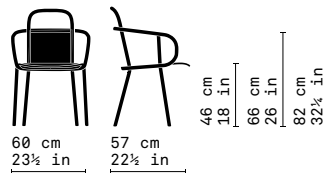

Zantilam

design—Patricia Urquiola

Collezione in frassino composta da poltroncina dining e poltrona lounge con struttura in frassino curvata a vapore, schienale imbottito o intrecciato in corda nautica, e da sgabello con schienale legno o imbottito. Seduta: imbottita.

Collection in ashwood composed by dining armchair and lounge armchair with frame in steam bent ashwood and back upholstered or woven in nautical rope, and by barstool with wooden or upholstered back. Seat: upholstered.

pictures → p 068-081

→ Zantilam 02
poltroncina dining
/dining armchair

SKU: VEMOOD-401-Zantilam 02