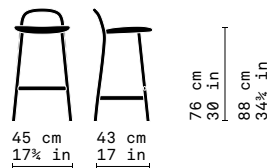

→ Zantilam 16
sgabello bar
/barstool

SKU: VEMOOD-403-Zantilam 16