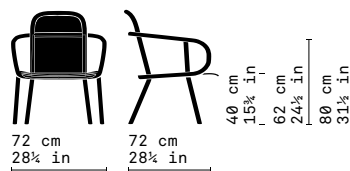

pictures → p 068-081

→ Zantilam 02
poltroncina dining
/dining armchair

SKU: VEMOOD-401-Zantilam 02

→ Zantilam 22
poltroncina dining
/dining armchair

SKU: VEMOOD-401-Zantilam 22

→ Zantilam 32
poltroncina dining
/dining armchair