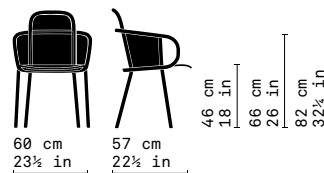

→ Zantilam 32
poltroncina dining
/dining armchair

SKU: VEMOOD-401-Zantilam 32