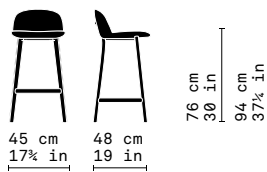

→ Zantilam 06
sgabello bar
/barstool

SKU: VEMOOD-403-Zantilam 06