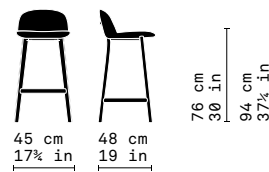

→ Zantilam 06
sgabello bar
/barstool

SKU: VEMOOD-403-Zantilam 06