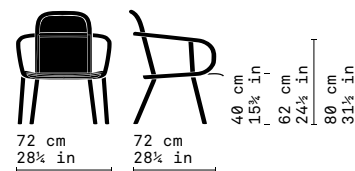

pictures → p 068-081

→ Zantilam 02
poltroncina dining
/dining armchair

SKU: VEMOOD-401-Zantilam 02

→ Zantilam 22
poltroncina dining
/dining armchair

SKU: VEMOOD-401-Zantilam 22

→ Zantilam 32
poltroncina dining
/dining armchair