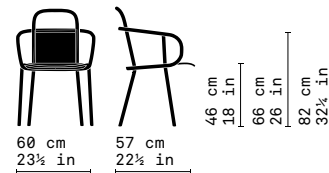

Zantilam

design—Patricia Urquiola

Collezione in frassino composta da poltroncina dining e poltrona lounge con struttura in frassino curvata a vapore, schienale imbottito o intrecciato in corda nautica, e da sgabello con schienale legno o imbottito. Seduta: imbottita.

Collection in ashwood composed by dining armchair and lounge armchair with frame in steam bent ashwood and back upholstered or woven in nautical rope, and by barstool with wooden or upholstered back. Seat: upholstered.

pictures → p 068-081

→ Zantilam 02
poltroncina dining
/dining armchair

SKU: VEMOOD-401-Zantilam 02