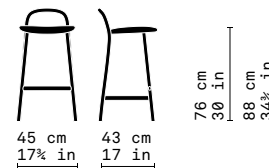

→ Zantilam 16
sgabello bar
/barstool

SKU: VEMOOD-403-Zantilam 16