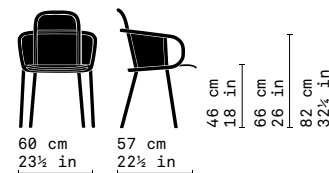

→ Zantilam 32
poltroncina dining
/dining armchair

SKU: VEMOOD-401-Zantilam 32