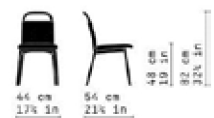

## ZANTILAM

Collezione in frassino curvato a vapore composta da: sedia e poltroncina dining , poltrona lounge con schienale imbottito o intrecciato con cordino naturale o corda nautica, e da sgabello con sedile imbottito e schienale legno o imbottito. Per la realizzazione di tutti i modelli Zant / Zantilam vengono utilizzati componenti in frassino curvato a vapore. Questa particolare tecnica produttiva non garantisce al legno, in quanto elemento vivo, raggi di curvatura costanti. Pertanto non possiamo garantire la perfetta simmetria delle curve.