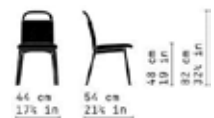

Zantilam 01
design—Patricia Urquiola

SKU: VEMOOD-401-Zantilam 01

sedia dining/
dining chair

rv

ZANTILAM

Collezione in frassino curvato a vapore composta da: sedia e poltroncina dining , poltrona lounge con schienale imbottito o intrecciato con cordino naturale o corda nautica, e da sgabello con sedile imbottito e schienale legno o imbottito. Per la realizzazione di tutti i modelli Zant / Zantilam vengono utilizzati componenti in frassino curvato a vapore. Questa particolare tecnica produttiva non garantisce al legno, in quanto elemento vivo, raggi di curvatura costanti. Pertanto non possiamo garantire la perfetta simmetria delle curve.