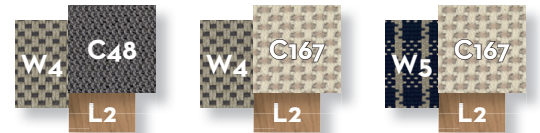

SOFA 2 SEATER DX / CODE: VENDX2

	Width	Depth	Height	H. armrest	H. seat	H. cushion	H. USA seat
cm	196	101	80	50	42	25	47
inch	77.2	39.8	31.5	19.7	16.5	9.8	18.5