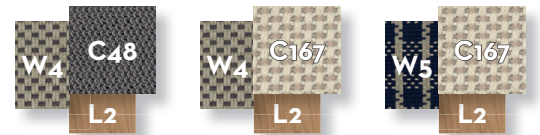

LIVING ARMCHAIR / CODE: VENPL

	Width	Depth	Height	H. armrest	H. seat	H. cushion	H. USA seat
cm	106	101	80	50	42	25	47
inch	41.7	39.8	31.5	19.7	16.5	9.8	18.5