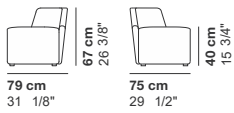

Rivestimenti consigliati · Recommended coverings · Revêtements conseillées · Empfohlene Bezüge

· cat. A	XTREME	· cat. C	SUPERB	· cat. extra	RIME	· cat. maxi	MOSAIC 2
· cat. A	TAILOR	· cat. C	DEANS	· cat. extra	MOLLY 2	· cat. maxi	UNIFORM MÉLANGE
· cat. A	ANGEL	· cat. C	IRIS	· cat. extra	STEELCUT TRIO 3	· cat. maxi	HALLINGDAL 65
· cat. A	SAMAR	· cat. C	TREND	· cat. extra	ARIANA	· cat. maxi	DIVINA 3
· cat. A	AVON	· cat. super	AMELIA	· cat. extra	COLLINE	· cat. top	ARDA
· cat. A	MAGNUM	· cat. super	NOX	· cat. extra	OPERA	· cat. special	TRIANGLE
· cat. A	CRAZY	· cat. super	ORSETTO	· cat. extra	ARCO	· cat. special	GENTLE 2
· cat. B	WILSON	· cat. super	REMIX 3	· cat. extra	CREDO	· cat. special	SISU
· cat. B	FAME	· cat. super	TERASKIN	· cat. extra	CLEO	· cat. lux	LUX 1
· cat. B	MAIN LINE FLAX	· cat. super	FOSTER	· cat. extra	TRIO	· cat. lux	LUX 2
· cat. B	HERO			· cat. extra	BIT	· cat. imperial	IMPERIAL 1
· cat. B	HESTAN					· cat. imperial	IMPERIAL 2
· cat. B	SATEN						
· cat. B	SILVERTEX						

cod. 3307 / C_small armchair with feet H.67