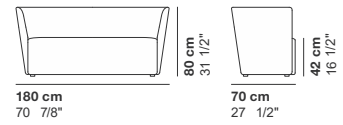

cod. 3615 / swivel lounge armchair

cod. 3616 / barstool

cod. 3400 / **B\_armchair with feet H.80**

cod. 3401 / **B\_swivel armchair H.80**

cod. 3402 / **B\_2 seater H.80**

cod. 3403 / **B\_3 seater H.80**

cod. 3404 / **B\_3 seater major H.80**