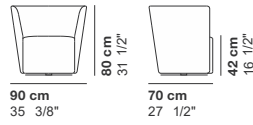

cod. 3615 / swivel lounge armchair

cod. 3616 / barstool

cod. 3400 / **B\_armchair with feet H.80**

cod. 3401 / **B\_swivel armchair H.80**

cod. 3402 / **B\_2 seater H.80**

cod. 3403 / **B\_3 seater H.80**

cod. 3404 / **B\_3 seater major H.80**