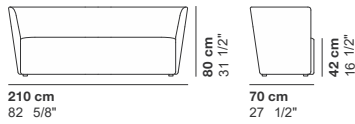

cod. 3615 / swivel lounge armchair

cod. 3616 / barstool

cod. 3400 / **B\_armchair with feet H.80**

cod. 3401 / **B\_swivel armchair H.80**

cod. 3402 / **B\_2 seater H.80**

cod. 3403 / **B\_3 seater H.80**

cod. 3404 / **B\_3 seater major H.80**