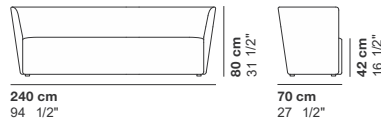

cod. 3615 / swivel lounge armchair

cod. 3616 / barstool

cod. 3400 / **B\_armchair with feet H.80**

cod. 3401 / **B\_swivel armchair H.80**

cod. 3402 / **B\_2 seater H.80**

cod. 3403 / **B\_3 seater H.80**

cod. 3404 / **B\_3 seater major H.80**