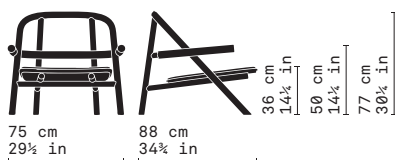

UNAM 04/C
Poltrona Lounge /Lounge Armchair

frassino /ashwood

0,40 1,00

Sedile imbottito, schienale intrecciato in corda nautica /Upholstered seat, woven back in nautical rope.

SKU: VEMOOD-402-Unam 04 C