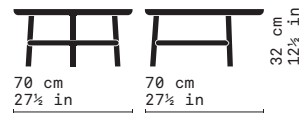

UNAM T01
Tavolino Basso /Low Coffee Table

frassino /ashwood

Tavolino basso in frassino con piano in legno massello /Coffee table in ash with top in solid wood