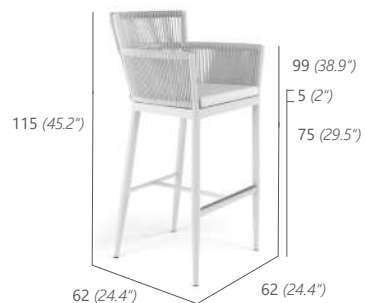

Twist DINING & LOUNGE

FARBEN FUSSGESTELL /
BASE COLOURS

FARBEN FLECHTUNG /
WEAVING COLOURS

ARMLEHNSTUHL
ARMCHAIR
6.5 kg / 0.27 m³
16701

BARSTUHL
BAR CHAIR
7.3 kg / 0.45 m³
16703

LOUNGE SESSEL
LOUNGE CHAIR

13 kg / 0.43 m³
16729

MITTELMODUL L
MIDDLE MODULE L

12 kg / 0.56 m³
16733

MITTELMODUL S
MIDDLE MODULE S

9 kg / 0.38 m³
16734

ECKMODUL MITTE
CORNER MODULE CENTER

10 kg / 0.43 m³
16735

MITTELMODUL XL
MIDDLE MODULE XL

14 kg / 0.64 m³
16772

ECKMODUL KURZ
MIT ARMLEHNE LINKS

CORNER MODULE SHORT
ARMREST LEFT
10 kg / 0.42 m³
16736

ECKMODUL KURZ
MIT ARMLEHNE RECHTS

CORNER MODULE SHORT
ARMREST RIGHT
10 kg / 0.42 m³
16737

ECKMODUL LANG
MIT ARMLEHNE LINKS

CORNER MODULE LONG
ARMREST LEFT
17 kg / 0.66 m³
16770

ECKMODUL LANG
MIT ARMLEHNE RECHTS

CORNER MODULE LONG
ARMREST RIGHT
17 kg / 0.66 m³
16771

3-SITZER SOFA
3-SEATER SOFA

24.4 kg / 1.21 m³
16732

2-SITZER SOFA
2-SEATER SOFA