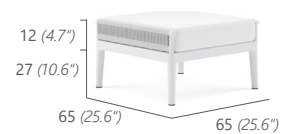

KAFFEETISCH 120X80
INKL. TEAK-PLATTE

COFFEE TABLE 120X80^{35 (13.7")}
INCL. TEAK TABLE-TOP
21 kg / 0.28 m³
16774

SONNENLIEGE
MIT ROLLEN

SUN LOUNGER
WITH WHEELS

19.5 kg / 0.88 m³
16747

BEISTELLTISCH 45
INKL. TEAK-PLATTE

SIDE TABLE 45
INCL. TEAK TABLE-TOP
9 kg / 0.09 m³
16775

HOCKER GROSS

OTTOMAN LARGE

5 kg / 0.24 m³ 12 (4.7") 27 (10.6")
16773

HOCKER KLEIN

OTTOMAN SMALL

4 kg / 0.16 m³
16760

CUSHION COLOR