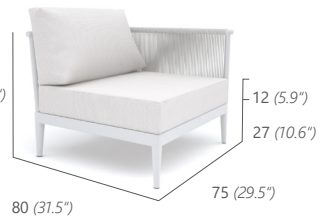

MITTELMODUL L
MIDDLE MODULE L

12 kg / 0.56 m³
16733

MITTELMODUL S
MIDDLE MODULE S

9 kg / 0.38 m³
16734

ECKMODUL MITTE
CORNER MODULE CENTER

10 kg / 0.43 m³
16735

MITTELMODUL XL
MIDDLE MODULE XL

14 kg / 0.64 m³
16772

ECKMODUL KURZ
MIT ARMLEHNE LINKS

CORNER MODULE SHORT
ARMREST LEFT
10 kg / 0.42 m³
16736

ECKMODUL KURZ
MIT ARMLEHNE RECHTS

CORNER MODULE SHORT
ARMREST RIGHT
10 kg / 0.42 m³
16737

ECKMODUL LANG
MIT ARMLEHNE LINKS

CORNER MODULE LONG
ARMREST LEFT
17 kg / 0.66 m³
16770

ECKMODUL LANG
MIT ARMLEHNE RECHTS

CORNER MODULE LONG
ARMREST RIGHT
17 kg / 0.66 m³
16771

3-SITZER SOFA
3-SEATER SOFA

24.4 kg / 1.21 m³
16732

2-SITZER SOFA
2-SEATER SOFA