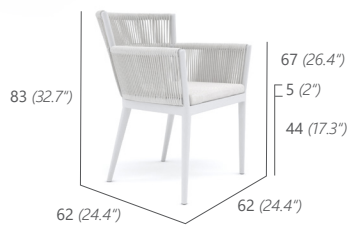

Twist DINING & LOUNGE

FARBEN FUSSGESTELL /
BASE COLOURS

FARBEN FLECHTUNG /
WEAVING COLOURS

ARMLEHNSTUHL
ARMCHAIR
6.5 kg / 0.27 m³
16701

BARSTUHL
BAR CHAIR
7.3 kg / 0.45 m³
16703

LOUNGE SESSEL
LOUNGE CHAIR

13 kg / 0.43 m³
16729

MITTELMODUL L
MIDDLE MODULE L

12 kg / 0.56 m³
16733

MITTELMODUL S
MIDDLE MODULE S

9 kg / 0.38 m³
16734

ECKMODUL MITTE
CORNER MODULE CENTER

10 kg / 0.43 m³
16735

MITTELMODUL XL
MIDDLE MODULE XL

14 kg / 0.64 m³
16772

ECKMODUL KURZ
MIT ARMLEHNE LINKS

CORNER MODULE SHORT
ARMREST LEFT
10 kg / 0.42 m³
16736

ECKMODUL KURZ
MIT ARMLEHNE RECHTS

CORNER MODULE SHORT
ARMREST RIGHT
10 kg / 0.42 m³
16737

ECKMODUL LANG
MIT ARMLEHNE LINKS

CORNER MODULE LONG
ARMREST LEFT
17 kg / 0.66 m³
16770

ECKMODUL LANG
MIT ARMLEHNE RECHTS

CORNER MODULE LONG
ARMREST RIGHT
17 kg / 0.66 m³
16771

3-SITZER SOFA
3-SEATER SOFA

24.4 kg / 1.21 m³
16732

2-SITZER SOFA
2-SEATER SOFA