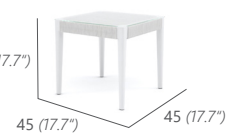

CORNER MODULE LONG
ARMREST LEFT
17 kg / 0.66 m³
16770

ECKMODUL LANG
MIT ARMLEHNE RECHTS

CORNER MODULE LONG
ARMREST RIGHT
17 kg / 0.66 m³
16771

3-SITZER SOFA
3-SEATER SOFA

24.4 kg / 1.21 m³
16732

2-SITZER SOFA
2-SEATER SOFA

14.5 kg / 0.82 m³
16731

DAYBED
DAYBED

16 kg / 0.88 m³
16750

DAYBED LINKS

DAYBED LEFT

11.5 kg / 0.80 m³ 68 (26.7")
16757

KAFFEETISCH 120X80
INKL. ESG-GLASPLATTE 5MM

COFFEE TABLE 120X80^{35 (13.7")}
INCL. TEMPERED
GLASS TOP 5MM
17 kg / 0.28 m³
16725

DAYBED RECHTS

DAYBED RIGHT

11.5 kg / 0.80 m³ 68 (26.7")
16758

BEISTELLTISCH 45
INKL. ESG-GLASPLATTE 5MM

SIDE TABLE 45
INCL. TEMPERED GLASS TOP 5MM
8 kg / 0.09 m³
16727

SCHWEBEBETT

FLOATING DAYBED

16 kg / 0.88 m³
16763

KAFFEETISCH 120X80
INKL. TEAK-PLATTE

COFFEE TABLE 120X80^{35 (13.7")}
INCL. TEAK TABLE-TOP
21 kg / 0.28 m³
16774

SONNENLIEGE
MIT ROLLEN

SUN LOUNGER
WITH WHEELS

19.5 kg / 0.88 m³
16747

BEISTELLTISCH 45
INKL. TEAK-PLATTE