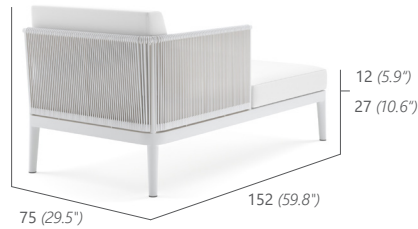

ECKMODUL KURZ
MIT ARMLEHNE LINKS

CORNER MODULE SHORT
ARMREST LEFT
10 kg / 0.42 m³
16736

ECKMODUL KURZ
MIT ARMLEHNE RECHTS

CORNER MODULE SHORT
ARMREST RIGHT
10 kg / 0.42 m³
16737

ECKMODUL LANG
MIT ARMLEHNE LINKS

CORNER MODULE LONG
ARMREST LEFT
17 kg / 0.66 m³
16770

ECKMODUL LANG
MIT ARMLEHNE RECHTS

CORNER MODULE LONG
ARMREST RIGHT
17 kg / 0.66 m³
16771

3-SITZER SOFA
3-SEATER SOFA

24.4 kg / 1.21 m³
16732

2-SITZER SOFA
2-SEATER SOFA

14.5 kg / 0.82 m³
16731

DAYBED
DAYBED

16 kg / 0.88 m³
16750

DAYBED LINKS

DAYBED LEFT

11.5 kg / 0.80 m³ 68 (26.7")
16757

KAFFEETISCH 120X80
INKL. ESG-GLASPLATTE 5MM

COFFEE TABLE 120X80^{35 (13.7")}
INCL. TEMPERED
GLASS TOP 5MM
17 kg / 0.28 m³
16725

DAYBED RECHTS

DAYBED RIGHT

11.5 kg / 0.80 m³ 68 (26.7")
16758

BEISTELLTISCH 45
INKL. ESG-GLASPLATTE 5MM

SIDE TABLE 45
INCL. TEMPERED GLASS TOP 5MM
8 kg / 0.09 m³
16727

SCHWEBEBETT

FLOATING DAYBED

16 kg / 0.88 m³
16763