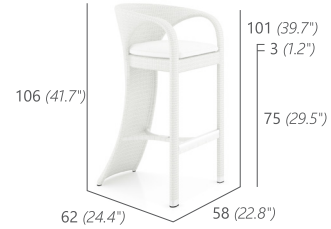

TUXEDO BAR, DINING & LOUNGE

Seashell 101B

Natural 100B

Anthracite 121B

Tropical Brown 099B

Black 045B

STUHL
SIDE CHAIR
5 kg / 0.24 m³
10102

ARMLEHNSTUHL
ARM CHAIR
6 kg / 0.3 m³
10101

BARSTUHL
OHNE ARMLEHNE
BAR STOOL
WITHOUT ARMREST
7 kg / 0.33 m³
10103

BARSTUHL
MIT ARMLEHNE
BAR STOOL
WITH ARMREST
8 kg / 0.39 m³
10190

HOCHLEHNER ESSESSEL
120CM
ARM CHAIR
WITH HIGH BACKREST 120CM
7.2 kg / 0.53 m³
10171

LOUNGE SESSEL
LOUNGE CHAIR
8 kg / 0.51 m³
10129

DEKOKISSEN / SCATTER PILLOW
1X 50X50CM

2-SITZER SOFA
2-SEATER SOFA
12 kg / 0.97 m³
10131

DEKOKISSEN / SCATTER PILLOW
2X 50X50CM

KAFFEETISCH
INKL. ESG-GLASPLATTE
COFFEE TABLE
INCL. TEMPERED GLASS TOP
16 kg / 0.33 m³
10125