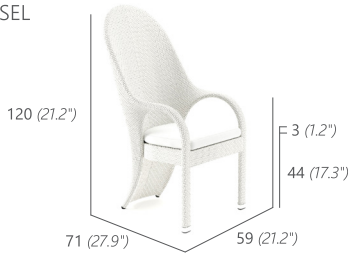

TUXEDO BAR, DINING & LOUNGE

Seashell 101B

Natural 100B

Anthracite 121B

Tropical Brown 099B

Black 045B

STUHL
SIDE CHAIR
5 kg / 0.24 m³
10102

ARMLEHNSTUHL
ARM CHAIR
6 kg / 0.3 m³
10101

BARSTUHL
OHNE ARMLEHNE
BAR STOOL
WITHOUT ARMREST
7 kg / 0.33 m³
10103

BARSTUHL
MIT ARMLEHNE
BAR STOOL
WITH ARMREST
8 kg / 0.39 m³
10190

HOCHLEHNER ESSESSEL
120CM
ARM CHAIR
WITH HIGH BACKREST 120CM
7.2 kg / 0.53 m³
10171

LOUNGE SESSEL
LOUNGE CHAIR
8 kg / 0.51 m³
10129

DEKOKISSEN / SCATTER PILLOW
1X 50X50CM

2-SITZER SOFA
2-SEATER SOFA
12 kg / 0.97 m³
10131

DEKOKISSEN / SCATTER PILLOW
2X 50X50CM

KAFFEETISCH
INKL. ESG-GLASPLATTE
COFFEE TABLE
INCL. TEMPERED GLASS TOP
16 kg / 0.33 m³
10125