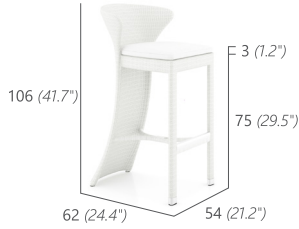

TUXEDO BAR, DINING & LOUNGE

Seashell 101B

Natural 100B

Anthracite 121B

Tropical Brown 099B

Black 045B

STUHL
SIDE CHAIR
5 kg / 0.24 m³
10102

ARMLEHNSTUHL
ARM CHAIR
6 kg / 0.3 m³
10101

BARSTUHL
OHNE ARMLEHNE
BAR STOOL
WITHOUT ARMREST
7 kg / 0.33 m³
10103

BARSTUHL
MIT ARMLEHNE
BAR STOOL
WITH ARMREST
8 kg / 0.39 m³
10190

HOCHLEHNER ESSESSEL
120CM
ARM CHAIR
WITH HIGH BACKREST 120CM
7.2 kg / 0.53 m³
10171

LOUNGE SESSEL
LOUNGE CHAIR
8 kg / 0.51 m³
10129

DEKOKISSEN / SCATTER PILLOW
1X 50X50CM

2-SITZER SOFA
2-SEATER SOFA
12 kg / 0.97 m³
10131

DEKOKISSEN / SCATTER PILLOW
2X 50X50CM

KAFFEETISCH
INKL. ESG-GLASPLATTE
COFFEE TABLE
INCL. TEMPERED GLASS TOP
16 kg / 0.33 m³
10125