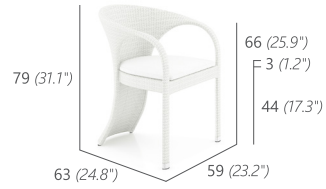

TUXEDO BAR, DINING & LOUNGE

Seashell 101B

Natural 100B

Anthracite 121B

Tropical Brown 099B

Black 045B

STUHL
SIDE CHAIR
5 kg / 0.24 m³
10102

ARMLEHNSTUHL
ARM CHAIR
6 kg / 0.3 m³
10101

BARSTUHL
OHNE ARMLEHNE
BAR STOOL
WITHOUT ARMREST
7 kg / 0.33 m³
10103

BARSTUHL
MIT ARMLEHNE
BAR STOOL
WITH ARMREST
8 kg / 0.39 m³
10190

HOCHLEHNER ESSESSEL
120CM
ARM CHAIR
WITH HIGH BACKREST 120CM
7.2 kg / 0.53 m³
10171

LOUNGE SESSEL
LOUNGE CHAIR
8 kg / 0.51 m³
10129

DEKOKISSEN / SCATTER PILLOW
1X 50X50CM

2-SITZER SOFA
2-SEATER SOFA
12 kg / 0.97 m³
10131

DEKOKISSEN / SCATTER PILLOW
2X 50X50CM

KAFFEETISCH
INKL. ESG-GLASPLATTE
COFFEE TABLE
INCL. TEMPERED GLASS TOP
16 kg / 0.33 m³
10125