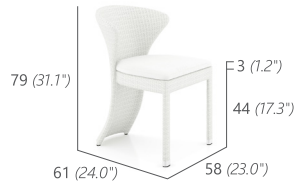

TUXEDO BAR, DINING & LOUNGE

Seashell 101B

Natural 100B

Anthracite 121B

Tropical Brown 099B

Black 045B

STUHL
SIDE CHAIR
5 kg / 0.24 m³
10102

ARMLEHNSTUHL
ARM CHAIR
6 kg / 0.3 m³
10101

BARSTUHL
OHNE ARMLEHNE
BAR STOOL
WITHOUT ARMREST
7 kg / 0.33 m³
10103

BARSTUHL
MIT ARMLEHNE
BAR STOOL
WITH ARMREST
8 kg / 0.39 m³
10190

HOCHLEHNER ESSESSEL
120CM
ARM CHAIR
WITH HIGH BACKREST 120CM
7.2 kg / 0.53 m³
10171

LOUNGE SESSEL
LOUNGE CHAIR
8 kg / 0.51 m³
10129

DEKOKISSEN / SCATTER PILLOW
1X 50X50CM

2-SITZER SOFA
2-SEATER SOFA
12 kg / 0.97 m³
10131

DEKOKISSEN / SCATTER PILLOW
2X 50X50CM

KAFFEETISCH
INKL. ESG-GLASPLATTE
COFFEE TABLE
INCL. TEMPERED GLASS TOP
16 kg / 0.33 m³
10125