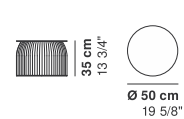

Dati tecnici · Technical data · Données techniques · Technische Angaben

A. Acciaio

A. Steel

A. Acier

A. Stahl

Finiture · Finishes · Finitions · Ausführungen

Avorio
Ivory
Ivoire
Elfenbein

Fango
Mud
Boue
Schlamm

Prugna
Plum
Prune
P. aume

Cioccolato
Chocolate
Chocolat
Schokolade

Nero pece
Pitch black
Poix noir
Pech Schwarz

TÈ verde
Green tea
ThÈ vert
Gr. ner Tee

Fiordaliso
Cornflower
Bleuet
Kornblume

Laccato bronzo
Lacquered bronze
LaquÈ bronze
Bronze lackiert

Laccato ottone
Lacquered brass
LaquÈ laiton
Messing lackiert

Laccato rame
Lacquered copper
LaquÈ cuivre
Kupfer lackiert

Note · Notes · Annotation · Anmerkung

* Altre finiture su richiesta per quantità minime con sovrapprezzo

* Other finishes on request for minimum quantity with upcharge

* Autres finitions sur demande avec quantité minimale et surcout

* Weitere Ausführungen auf Anfrage bei Mindestmengen gegen Aufpreis

cod. 8770_D30 / coffee table

cod. 8771_D35 / coffee table

cod. 8772_D40 / coffee table

cod. 8773_D50 / coffee table

cod. 8774_D70 / coffee table