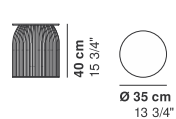

Dati tecnici · Technical data · Données techniques · Technische Angaben

A. Acciaio

A. Steel

A. Acier

A. Stahl

Finiture · Finishes · Finitions · Ausführungen

Avorio
Ivory
Ivoire
Elfenbein

Fango
Mud
Boue
Schlamm

Prugna
Plum
Prune
P. aume

Cioccolato
Chocolate
Chocolat
Schokolade

Nero pece
Pitch black
Poix noir
Pech Schwarz

TÈ verde
Green tea
ThÈ vert
Gr. ner Tee

Fiordaliso
Cornflower
Bleuet
Kornblume

Laccato bronzo
Lacquered bronze
LaquÈ bronze
Bronze lackiert

Laccato ottone
Lacquered brass
LaquÈ laiton
Messing lackiert

Laccato rame
Lacquered copper
LaquÈ cuivre
Kupfer lackiert

Note · Notes · Annotation · Anmerkung

* Altre finiture su richiesta per quantità minime con sovrapprezzo

* Other finishes on request for minimum quantity with upcharge

* Autres finitions sur demande avec quantité minimale et surcout

* Weitere Ausführungen auf Anfrage bei Mindestmengen gegen Aufpreis

cod. 8770_D30 / coffee table

cod. 8771_D35 / coffee table

cod. 8772_D40 / coffee table

cod. 8773_D50 / coffee table

cod. 8774_D70 / coffee table