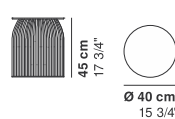

Dati tecnici · Technical data · Données techniques · Technische Angaben

A. Acciaio

A. Steel

A. Acier

A. Stahl

Finiture · Finishes · Finitions · Ausführungen

Avorio
Ivory
Ivoire
Elfenbein

Fango
Mud
Boue
Schlamm

Prugna
Plum
Prune
P. aume

Cioccolato
Chocolate
Chocolat
Schokolade

Nero pece
Pitch black
Poix noir
Pech Schwarz

TÈ verde
Green tea
ThÈ vert
Gr. ner Tee

Fiordaliso
Cornflower
Bleuet
Kornblume

Laccato bronzo
Lacquered bronze
LaquÈ bronze
Bronze lackiert

Laccato ottone
Lacquered brass
LaquÈ laiton
Messing lackiert

Laccato rame
Lacquered copper
LaquÈ cuivre
Kupfer lackiert

Note · Notes · Annotation · Anmerkung

* Altre finiture su richiesta per quantità minime con sovrapprezzo

* Other finishes on request for minimum quantity with upcharge

* Autres finitions sur demande avec quantité minimale et surcout

* Weitere Ausführungen auf Anfrage bei Mindestmengen gegen Aufpreis

cod. 8770_D30 / coffee table

cod. 8771_D35 / coffee table

cod. 8772_D40 / coffee table

cod. 8773_D50 / coffee table

cod. 8774_D70 / coffee table