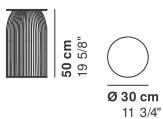

Dati tecnici · Technical data · Données techniques · Technische Angaben

A. Acciaio

A. Steel

A. Acier

A. Stahl

Finiture · Finishes · Finitions · Ausführungen

Avorio
Ivory
Ivoire
Elfenbein

Fango
Mud
Boue
Schlamm

Prugna
Plum
Prune
P. aume

Cioccolato
Chocolate
Chocolat
Schokolade

Nero pece
Pitch black
Poix noir
Pech Schwarz

TÈ verde
Green tea
ThÈ vert
Gr. ner Tee

Fiordaliso
Cornflower
Bleuet
Kornblume

Laccato bronzo
Lacquered bronze
LaquÈ bronze
Bronze lackiert

Laccato ottone
Lacquered brass
LaquÈ laiton
Messing lackiert

Laccato rame
Lacquered copper
LaquÈ cuivre
Kupfer lackiert

Note · Notes · Annotation · Anmerkung

* Altre finiture su richiesta per quantità minime con sovrapprezzo

* Other finishes on request for minimum quantity with upcharge

* Autres finitions sur demande avec quantité minimale et surcout

* Weitere Ausführungen auf Anfrage bei Mindestmengen gegen Aufpreis

cod. 8770_D30 / coffee table

cod. 8771_D35 / coffee table

cod. 8772_D40 / coffee table

cod. 8773_D50 / coffee table

cod. 8774_D70 / coffee table