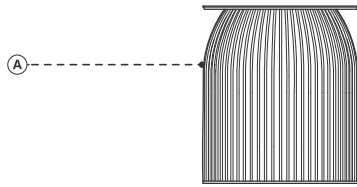

Turi Turi

Family

Coffee table

Designer

Antonino Sciortino / 2012

SKU: LAMONA-601-8770
SKU: LAMONA-601-8771
SKU: LAMONA-601-8772
SKU: LAMONA-601-8773

Dati tecnici · Technical data · Données techniques · Technische Angaben