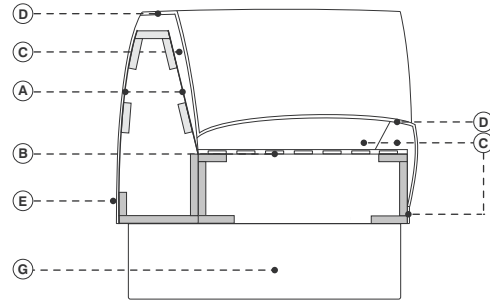

- Bois de sapin massif
- Bois de hêtre massif
- **A.** Panneau de particules
- **B.** Sangles élastiques
- **C.** Mousse polyuréthane expansé ignifuge indéformable à épaisseurs différenciées
- **D.** Fibre de polyester
- **E.** Revêtement pas déhoussable en tissu ou cuir
- **F.** Acier
- **G.** Bois de chêne

- Massivholz aus Tanne
- Massivholz aus Buche
- **A.** Holzfaserplatte
- **B.** Elastischen Gurtbändern
- **C.** Feuerfester formbeständige Polyurethanschaum in unterschiedlicher Dichte
- **D.** Polyester
- **E.** Unabziehbarer Bezug aus Stoff oder Leder
- **F.** Stahl
- **G.** Eichenholz

Note · Notes · Annotation · Anmerkung

- Prodotto disponibile su misura con preventivo su richiesta
- Su richiesta attacco per connessione elettrica e USB con sovrapprezzo
- Cuscini extra disponibili
- COM: tessuto cliente (tinta unita e h.140 cm.) - campione richiesto
- COL: pelle cliente - campione richiesto
- CAT. SPECIAL: prezzo e disponibilità su richiesta

- This item can be tailor made with price on request
- Electrical connection and USB upon request with upcharge
- Extra cushions available
- COM: client's fabric (plain colour and width 140 cm.) - sample required
- COL: client's leather - sample required
- CAT. SPECIAL: price and availability upon request

- Collection personnalisable sur demande
- Sur demande connection électrique et USB avec surcoût
- Autres coussins disponibles
- COM: tissu fourni (couleur unie et hauteur 140 cm.) - échantillon nécessaire
- COL: cuir fourni - échantillon nécessaire
- CAT. SPECIAL: prix et disponibilité sur demande

- Produkt nach Maß verfügbar auf Anfrage
- Elektrische Verbindung und USB-Anschluss auf Anfrage gegen Aufpreis
- Weitere Kissen verfügbar
- COM: Kundenstoff (einfarbig und Breite 140 cm.) - Stoffmuster nötig
- COL: Kundenleder - Ledermuster nötig
- CAT. SPECIAL: Preis und Verfügbarkeit auf Anfrage

Finiture in legno · Wooden finishes · Finitions bois · Holzausführungen

Rovere spazzolato naturale
Natural brushed oak
Chêne brossé naturel
Eichenholz Natural gebürstet

Rovere spazzolato grafite
Graphite brushed oak
Chêne brossé graphite
Eichenholz Graphit gebürstet

Finiture in metallo · Metal finishes · Finitions métal · Metallausführungen

Nero (RAL 9005)
Black (RAL 9005)
Noir (RAL 9005)
Schwarz (RAL 9005)

Opzione · Option · Option · Option

Su richiesta attacco per connessione elettrica e USB con sovrapprezzo
Electrical connection and USB upon request with upcharge
Sur demande connection électrique et USB avec surcoût
Elektrische Verbindung und USB-Anschluss auf Anfrage gegen Aufpreis

Rivestimenti consigliati · Recommended coverings · Revêtements conseillées · Empfohlene Bezüge