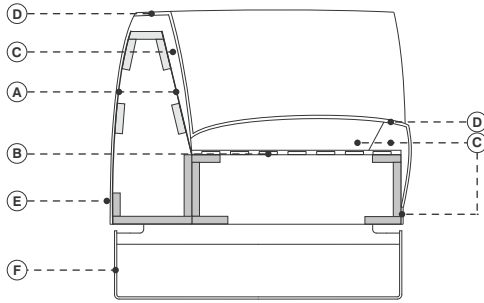


Tailor

SKU:LAMONA-402-4071

Family

Armchair / Small Sofa /
Small sofa

Designer

Simon Pengelly / 2016

Dati tecnici · Technical data · Données techniques · Technische Angaben

- Legno massiccio di abete
- Legno massiccio di faggio
- A.** Pannello di masonite
- B.** Cinghie elastiche ad alta densità
- C.** Poliuretano espanso ignifugo indeformabile a quote differenziate
- D.** Fibra di poliestere
- E.** Rivestimento fisso in tessuto o pelle
- F.** Acciaio
- G.** Legno di rovere