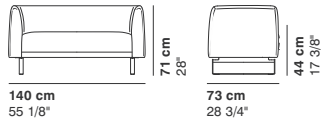

cod. 9071 / **steel_small sofa**