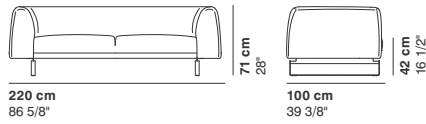

cod. 9074 / **steel_2 seater major**