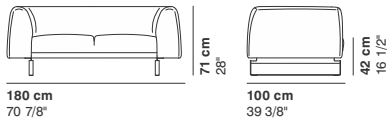

cod. 9073 / **steel_2 seater**