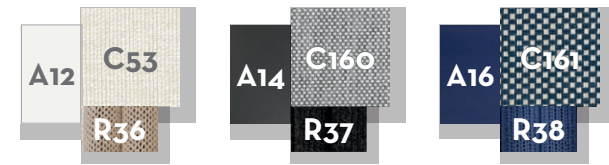

Swipe collection

SKU:TAMOTI-701-SWIPE

SOFA 2 SEATER / CODE: SWIDIV2

	Width	Depth	Height	H. armrest	H. seat	H. cushion
cm	195	100	73	65	44	36
inch	76,8	39,4	28,7	25,6	17,3	14,2

SOFA DX / CODE: SWIDX

	Width	Depth	Height	H. armrest	H. seat	H. cushion
cm	176	100	73	65	44	36
inch	69,3	39,4	28,7	25,6	17,3	14,2

SOFA SX / CODE: SWISX

	Width	Depth	Height	H. armrest	H. seat	H. cushion
cm	176	100	73	65	44	36
inch	69,3	39,4	28,7	25,6	17,3	14,2

SOFA OBLIQUE END DX / CODE: SWIOBLENDXX

	Width	Depth	Height	H. armrest	H. seat	H. cushion
cm	182	104	73	65	44	36
inch	71.7	40.9	28.7	25.6	17.3	14.2

SOFA OBLIQUE END SX / CODE: SWIOBLENDXX

	Width	Depth	Height	H. armrest	H. seat	H. cushion
cm	182	104	73	65	44	36
inch	71.7	40.9	28.7	25.6	17.3	14.2

POUF / CODE: SWIPUF

	Width	Depth	Height
cm	90	90	44
inch	35.4	35.4	17.3