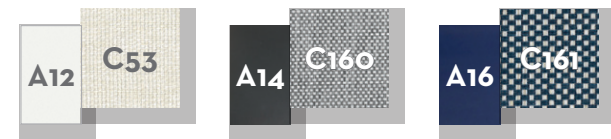

SOFA SX / CODE: SWISX

	Width	Depth	Height	H. armrest	H. seat	H. cushion
cm	176	100	73	65	44	36
inch	69,3	39,4	28,7	25,6	17,3	14,2

SOFA OBLIQUE END DX / CODE: SWIOBLENDXX

	Width	Depth	Height	H. armrest	H. seat	H. cushion
cm	182	104	73	65	44	36
inch	71.7	40.9	28.7	25.6	17.3	14.2

SOFA OBLIQUE END SX / CODE: SWIOBLENDXX

	Width	Depth	Height	H. armrest	H. seat	H. cushion
cm	182	104	73	65	44	36
inch	71.7	40.9	28.7	25.6	17.3	14.2

POUF / CODE: SWIPUF

	Width	Depth	Height
cm	90	90	44
inch	35.4	35.4	17.3

SOFA CHAISE LOUNGE DX / CODE: SWICLDX

	Width	Depth	Height	H. armrest	H. seat	H. cushion
cm	178	118	73	65	44	36
inch	70.1	46.5	28.7	25.6	17.3	14.2

SOFA CHAISE LOUNGE SX / CODE: SWICLSX

	Width	Depth	Height	H. armrest	H. seat	H. cushion
cm	178	118	73	65	44	36
inch	70.1	46.5	28.7	25.6	17.3	14.2

LIVING ARMCHAIR / CODE: SWIPL

	Width	Depth	Height	H. armrest	H. seat	H. cushion
cm	93	77	73	65	44	36
inch	37.4	30.3	28.7	25.6	17.3	14.2

SWIEL ARMCHAIR / CODE: SWIPLG

	Width	Depth	Height	H. armrest	H. seat	H. cushion
cm	93	77	73	65	44	36
inch	112.2	37.4	27.6	23.6	15.7	7.9