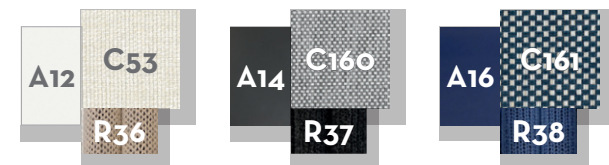

Swipe collection

SKU:TAMOTI-701-SWIPE

SOFA 2 SEATER / CODE: SWIDIV2

	Width	Depth	Height	H. armrest	H. seat	H. cushion
cm	195	100	73	65	44	36
inch	76,8	39,4	28,7	25,6	17,3	14,2

SOFA DX / CODE: SWIDX

	Width	Depth	Height	H. armrest	H. seat	H. cushion
cm	176	100	73	65	44	36
inch	69,3	39,4	28,7	25,6	17,3	14,2

SOFA SX / CODE: SWISX

	Width	Depth	Height	H. armrest	H. seat	H. cushion
cm	176	100	73	65	44	36
inch	69,3	39,4	28,7	25,6	17,3	14,2

SOFA OBLIQUE END DX / CODE: SWIOBLENDXX

	Width	Depth	Height	H. armrest	H. seat	H. cushion
cm	182	104	73	65	44	36
inch	71.7	40.9	28.7	25.6	17.3	14.2

SOFA OBLIQUE END SX / CODE: SWIOBLENDXX

	Width	Depth	Height	H. armrest	H. seat	H. cushion
cm	182	104	73	65	44	36
inch	71.7	40.9	28.7	25.6	17.3	14.2

POUF / CODE: SWIPUF

	Width	Depth	Height
cm	90	90	44
inch	35.4	35.4	17.3

true navy blue

Seat / backrest / armrest fabric cushions

warm white

mouse gray

true navy blue

Pillows fabric 50x50 45x35 (optional)

m\u00e9lange beige

warm white