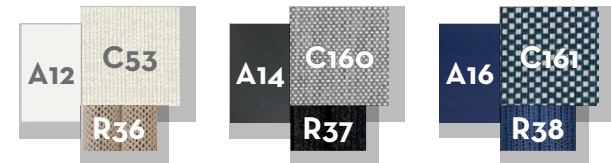

Swipe collection

SKU:TAMOTI-701-SWIPE

SOFA 2 SEATER / CODE: SWIDIV2

	Width	Depth	Height	H. armrest	H. seat	H. cushion
cm	195	100	73	65	44	36
inch	76,8	39,4	28,7	25,6	17,3	14,2

SOFA DX / CODE: SWIDX

	Width	Depth	Height	H. armrest	H. seat	H. cushion
cm	176	100	73	65	44	36
inch	69,3	39,4	28,7	25,6	17,3	14,2

SOFA SX / CODE: SWISX

	Width	Depth	Height	H. armrest	H. seat	H. cushion
cm	176	100	73	65	44	36
inch	69,3	39,4	28,7	25,6	17,3	14,2

SOFA OBLIQUE END DX / CODE: SWIOBLENDXX

	Width	Depth	Height	H. armrest	H. seat	H. cushion
cm	182	104	73	65	44	36
inch	71.7	40.9	28.7	25.6	17.3	14.2

SOFA OBLIQUE END SX / CODE: SWIOBLENDXX

	Width	Depth	Height	H. armrest	H. seat	H. cushion
cm	182	104	73	65	44	36
inch	71.7	40.9	28.7	25.6	17.3	14.2

POUF / CODE: SWIPUF

	Width	Depth	Height
cm	90	90	44
inch	35.4	35.4	17.3

SOFA CHAISE LOUNGE DX / CODE: SWICLDX

	Width	Depth	Height	H. armrest	H. seat	H. cushion
cm	178	118	73	65	44	36
inch	70.1	46.5	28.7	25.6	17.3	14.2

SOFA CHAISE LOUNGE SX / CODE: SWICLSX

	Width	Depth	Height	H. armrest	H. seat	H. cushion
cm	178	118	73	65	44	36
inch	70.1	46.5	28.7	25.6	17.3	14.2