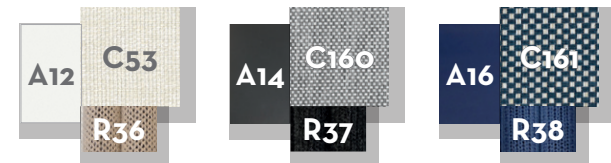

Swipe collection

SKU:TAMOTI-701-SWIPE

SOFA 2 SEATER / CODE: SWIDIV2

	Width	Depth	Height	H. armrest	H. seat	H. cushion
cm	195	100	73	65	44	36
inch	76,8	39,4	28,7	25,6	17,3	14,2

SOFA DX / CODE: SWIDX

	Width	Depth	Height	H. armrest	H. seat	H. cushion
cm	176	100	73	65	44	36
inch	69,3	39,4	28,7	25,6	17,3	14,2

SOFA SX / CODE: SWISX

	Width	Depth	Height	H. armrest	H. seat	H. cushion
cm	176	100	73	65	44	36
inch	69,3	39,4	28,7	25,6	17,3	14,2

SOFA OBLIQUE END DX / CODE: SWIOBLENDXX

	Width	Depth	Height	H. armrest	H. seat	H. cushion
cm	182	104	73	65	44	36
inch	71.7	40.9	28.7	25.6	17.3	14.2

SOFA OBLIQUE END SX / CODE: SWIOBLENDXX

	Width	Depth	Height	H. armrest	H. seat	H. cushion
cm	182	104	73	65	44	36
inch	71.7	40.9	28.7	25.6	17.3	14.2

POUF / CODE: SWIPUF

	Width	Depth	Height
cm	90	90	44
inch	35.4	35.4	17.3

SOFA CHAISE LOUNGE DX / CODE: SWICLDX

	Width	Depth	Height	H. armrest	H. seat	H. cushion
cm	178	118	73	65	44	36
inch	70.1	46.5	28.7	25.6	17.3	14.2

SOFA CHAISE LOUNGE SX / CODE: SWICLSX

	Width	Depth	Height	H. armrest	H. seat	H. cushion
cm	178	118	73	65	44	36
inch	70.1	46.5	28.7	25.6	17.3	14.2