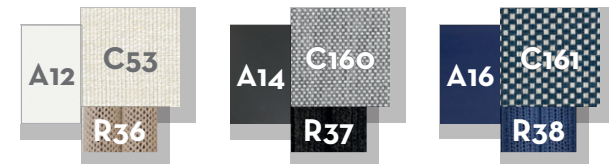

Swipe collection

SKU:TAMOTI-701-SWIPE

SOFA 2 SEATER / CODE: SWIDIV2

	Width	Depth	Height	H. armrest	H. seat	H. cushion
cm	195	100	73	65	44	36
inch	76,8	39,4	28,7	25,6	17,3	14,2

SOFA DX / CODE: SWIDX

	Width	Depth	Height	H. armrest	H. seat	H. cushion
cm	176	100	73	65	44	36
inch	69,3	39,4	28,7	25,6	17,3	14,2

SOFA SX / CODE: SWISX

	Width	Depth	Height	H. armrest	H. seat	H. cushion
cm	176	100	73	65	44	36
inch	69,3	39,4	28,7	25,6	17,3	14,2

SOFA OBLIQUE END DX / CODE: SWIOBLENDXX

	Width	Depth	Height	H. armrest	H. seat	H. cushion
cm	182	104	73	65	44	36
inch	71.7	40.9	28.7	25.6	17.3	14.2

SOFA OBLIQUE END SX / CODE: SWIOBLENDXX

	Width	Depth	Height	H. armrest	H. seat	H. cushion
cm	182	104	73	65	44	36
inch	71.7	40.9	28.7	25.6	17.3	14.2

POUF / CODE: SWIPUF

	Width	Depth	Height
cm	90	90	44
inch	35.4	35.4	17.3

true navy blue

Seat / backrest / armrest fabric cushions

warm white

mouse gray

true navy blue

Pillows fabric 50x50 45x35 (optional)

m\u00e9lange beige

warm white