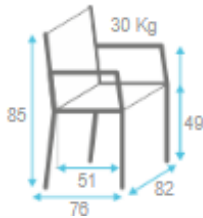

Sunderland Lounge Chair

SKU: CMMOAS-402-CD0688067

| | ← 1.4 m → FABRIC CONSUMPTION (M) | | | | LEATHER (M2) |
|----------------------|-------------------------------------|------|-------|-------|--------------|
| | 1 UN | 2 UN | 4 UN | 6 UN | 1 UN |
| SINGLE FABRIC | 3.80 | 7.60 | 15.20 | 22.80 | 7.18 |

REF: CD0688067

| WOOD | STOCK | MIN |
|------------|-------|-----|
| Beech Wood | ✓ | 0 |
| Ash Wood | ✗ | 6 |
| Oak | ✗ | 6 |
| Walnut | ✗ | 6 |

Dimensions

Height: 85 cm - 33.5"
 Width: 82 cm - 32.3"
 Depth: 76 cm - 30"
 Seat Height: 49 cm - 19.3"