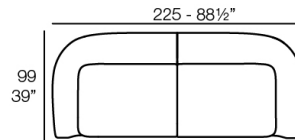

Weight: 24.67 Kg

SUAVE Puff 85x40
SUAVE Puff 85x40

Combinations

- 2 x 67002** Módulo Central - Sectional Sofa Central
- 1 x 67001** Módulo Brazo Izquierdo - Sectional Sofa Arm Left
- 1 x 67003** Módulo Brazo Derecho - Sectional Sofa Arm Right
- 1 x 67015** Módulo Esquina - Sectional Sofa Corner
- 1 x 67006** Puff Redondo 45 - Circular Puff 45
- 1 x 67007** Puff Redondo 65 - Circular Puff 65