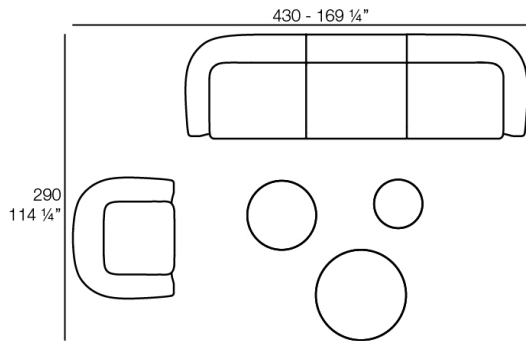

- **1 x 67002** Módulo Central - Sectional Sofa Central
- **1 x 67001** Módulo Brazo Izquierdo - Sectional Sofa Arm Left
- **1 x 67003** Módulo Brazo Derecho - Sectional Sofa Arm Right
- **1 x 67014** Butaca - Armchair
- **1 x 67006** Puff Redondo 45 - Circular Puff 45
- **1 x 67007** Puff Redondo 65 - Circular Puff 65
- **1 x 67008** Puff Redondo 85 - Circular Puff 85