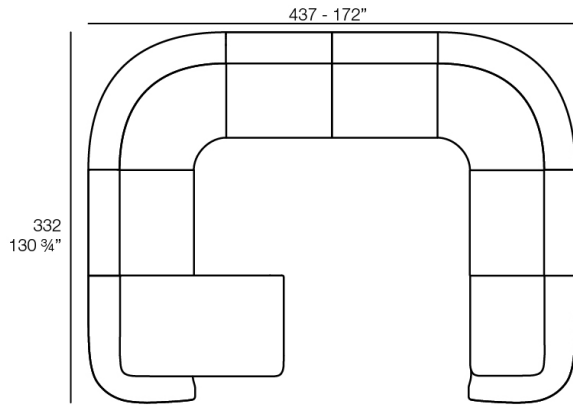

- **4 x 67002** Módulo Central - Sectional Sofa Central
- **1 x 67001** Módulo Brazo Izquierdo - Sectional Sofa Arm Left
- **2 x 67015** Módulo Esquina - Sectional Sofa Corner
- **1 x 67016** Módulo Chaiselonge Derecho - Sectional Sofa Chaiselonge Right