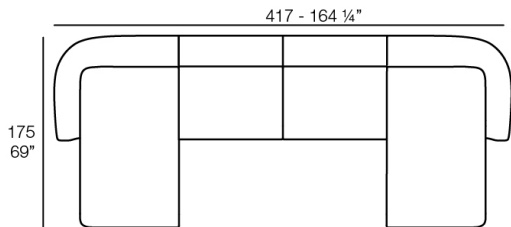

- **2 x 67002** Módulo Central - Sectional Sofa Central
- **1 x 67018** Módulo Chaiselonge Izquierdo - Sectional Sofa Chaiselonge Left
- **1 x 67016** Módulo Chaiselonge Derecho - Sectional Sofa Chaiselonge Right