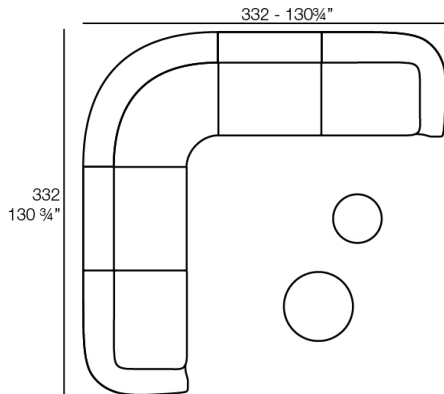

Weight: 24.67 Kg

SUAVE Puff 85x40
SUAVE Puff 85x40

Combinations

- 2 x 67002** Módulo Central - Sectional Sofa Central
- 1 x 67001** Módulo Brazo Izquierdo - Sectional Sofa Arm Left
- 1 x 67003** Módulo Brazo Derecho - Sectional Sofa Arm Right
- 1 x 67015** Módulo Esquina - Sectional Sofa Corner
- 1 x 67006** Puff Redondo 45 - Circular Puff 45
- 1 x 67007** Puff Redondo 65 - Circular Puff 65