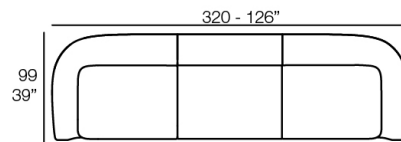

- **1 x 67002** Módulo Central - Sectional Sofa Central
- **1 x 67001** Módulo Brazo Izquierdo - Sectional Sofa Arm Left
- **1 x 67003** Módulo Brazo Derecho - Sectional Sofa Arm Right