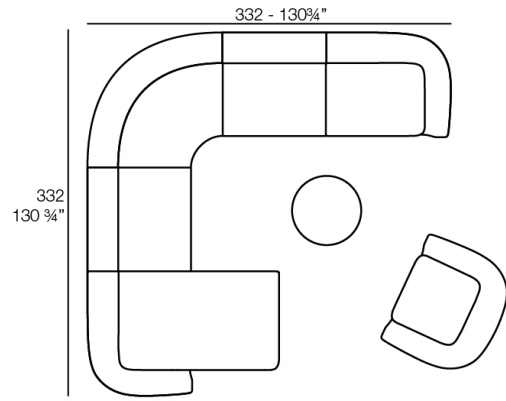

- **2 x 67002** Módulo Central - Sectional Sofa Central
- **1 x 67001** Módulo Brazo Izquierdo - Sectional Sofa Arm Left
- **1 x 67016** Módulo Chaiselonge Derecho - Sectional Sofa Chaiselonge Right
- **1 x 67015** Módulo Esquina - Sectional Sofa Corner
- **1 x 67014** Butaca - Armchair
- **1 x 67007** Puff Redondo 65 - Circular Puff 65