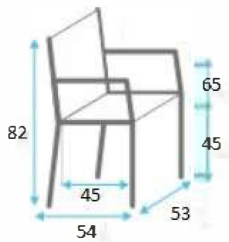

ST LOUIS B ARMCHAIR

SKU:CMMOAS-402-CDSTLOUI2

	← 1.4 m → FABRIC CONSUMPTION (M)				LEATHER (M2)
	1 UN	2 UN	4 UN	6 UN	1 UN
SINGLE FABRIC	2.02	3.64	7.08	10.62	3.35

Dimensions:

Height: 83cm - 32.7 in
 Width: 54cm - 21.3 in
 Depth: 53cm - 20.9 in
 Seat Height: 45cm - 17.7 in