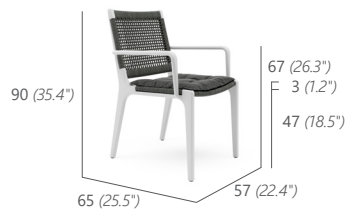

STUHL
SIDE CHAIR

7 kg / 0.32 m³
17902

LOUNGE SESSEL
LOUNGE CHAIR

9.7 kg / 0.38 m³
17929

ARMLEHNSTUHL
ARM CHAIR

7.5 kg / 0.32 m³
17901

LOUNGE SESSEL
MIT ARMLEHNEN
LOUNGE CHAIR
WITH ARMREST

11 kg / 0.38 m³
17970

HOCKER
OTTOMAN

4.34 kg / 0.31 m³
17966

2-SITZER SOFA
OHNE ARMLEHNEN
2-SEATER SOFA
WITHOUT ARMREST

0.97 kg / 19.5 m³
17971

CUSHION COLOR

SNOW WHITE

SHADE WHITE

ICE GREY