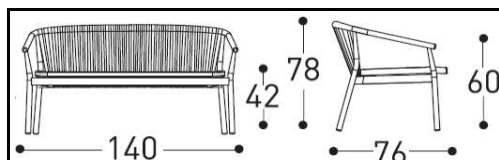

using instruction: IGSED  
cover: 9464C

Pz	L	P	H
1	147	75	85
	57 <sup>7</sup> / <sub>8</sub>	29 <sup>1</sup> / <sub>2</sub>	33 <sup>1</sup> / <sub>2</sub>
m <sup>3</sup> 0,937 - Kg 17,8 tot.			
Kg 12 net			
1,8 sed. opt.   1,0 sch. opt.			