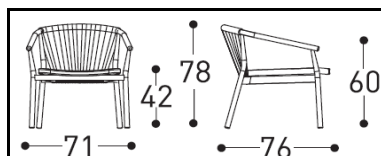

Pz	L	P	H
1	68	77	82
	26 <sup>3</sup> / <sub>4</sub>	30 <sup>3</sup> / <sub>8</sub>	32 <sup>1</sup> / <sub>4</sub>
m <sup>3</sup> 0,429 - Kg 10,8 tot.			
Kg 7,0 net			
sed. opt. 0,8   sch. opt. 0,4			

using instruction: IGSED  
cover: 9450C