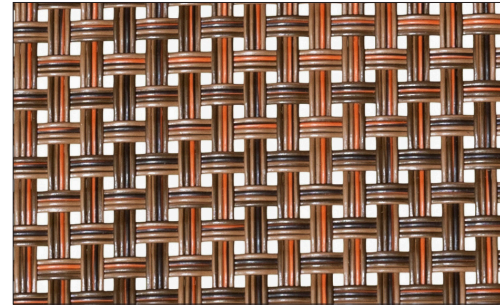

STRUTTURA - STRUCTURE

**BIANCO - WHITE (RAL 9003)**

**GRIGIO - GREY (RAL 7022)**

**BRONZO METAL - METAL BRONZE**

SEDUTA - SEAT

**VAR#TEX BIANCO**

**VAR#TEX CENERE**

**VAR#TEX BRONZO**

SCHIENALE - BACK

**CORDINO VAR#TEX BIANCO - WHITE ROPE**

**CORDINO VAR#TEX CENERE**

**CORDINO VAR#TEX BRONZO**