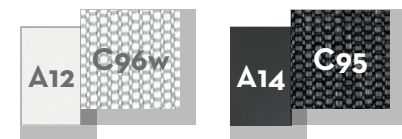

SLAM COLLECTION

SKU:TAMOTI-701-SLAM

SOFA / CODE: SLADIV

Width	Depth	Height	H. seat	H. cushion
185	95	65	41	19

SOFA DX / CODE: SLADX

Width	Depth	Height	H. seat	H. cushion
182	95	65	41	19

SOFA SX / CODE: SLASX

Width	Depth	Height	H. seat	H. cushion
182	95	65	41	19

SOFA CORNER / CODE: SLAANG

Width	Depth	Height	H. seat	H. cushion
95	95	65	41	19

SOFA LOUNGE DX / CODE: SLALONDX

Width	Depth	Height	H. seat	H. cushion
95	185	65	41	19

SOFA LOUNGE SX / CODE: SLALON SX

Width	Depth	Height	H. seat	H. cushion
95	185	65	41	19

SOFA CX / CODE: SLACX

Width	Depth	Height	H. seat	H. cushion
92	95	65	41	19

LIVING ARMCHAIR / CODE: SLAPL

Width	Depth	Height	H. seat	H. cushion
75	73	65	41	19