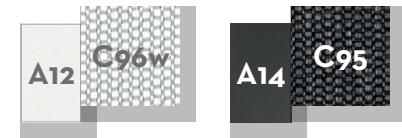

SLAM COLLECTION

SKU:TAMOTI-701-SLAM

SOFA / CODE: SLADIV

Width	Depth	Height	H. seat	H. cushion
185	95	65	41	19

SOFA DX / CODE: SLADX

Width	Depth	Height	H. seat	H. cushion
182	95	65	41	19

SOFA SX / CODE: SLASX

Width	Depth	Height	H. seat	H. cushion
182	95	65	41	19

SOFA CORNER / CODE: SLAANG

Width	Depth	Height	H. seat	H. cushion
95	95	65	41	19

SOFA LOUNGE DX / CODE: SLALONDX

Width	Depth	Height	H. seat	H. cushion
95	185	65	41	19

SOFA LOUNGE SX / CODE: SLALON SX

Width	Depth	Height	H. seat	H. cushion
95	185	65	41	19

SOFA CX / CODE: SLACX

Width	Depth	Height	H. seat	H. cushion
92	95	65	41	19

LIVING ARMCHAIR / CODE: SLAPL

Width	Depth	Height	H. seat	H. cushion
75	73	65	41	19