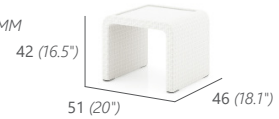

12447

BEISTELLTISCH
INKL. ESG-GLASPLATTE 5MM

*SIDE TABLE
INCL. TEMPERED GLASS TOP 5MM*

8 kg / 0.09 m³

12427

CUSHION COLOR

SNOW WHITE

SHADE WHITE