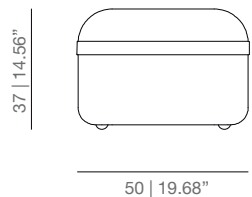

DIMENSIONS

SEM50 season mini 50 fixed

SKU:VIMOB-402-SEM50

SEMR50 season mini 50 with casters

SKU:VIMOB-402-SEMR50

SEM50 season mini 60 fixed

SKU:VIMOB-402-SEM50

SEMR50 season mini 60 with casters