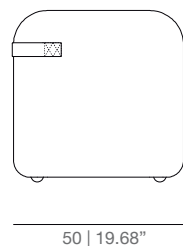

DIMENSIONS

SEM50 season mini 50 fixed

SKU:VIMOB-402-SEM50

SEMR50 season mini 50 with casters

SKU:VIMOB-402-SEMR50

SEM50 season mini 60 fixed

SKU:VIMOB-402-SEM50

SEMR50 season mini 60 with casters