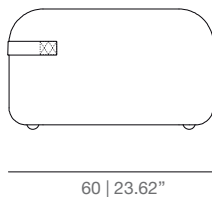

SEMR50 season mini 60 with casters

SKU:VIMOB-402-SEMR50