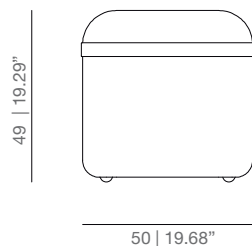

DIMENSIONS

SEM50 season mini 50 fixed

SKU:VIMOB-402-SEM50

SEMR50 season mini 50 with casters

SKU:VIMOB-402-SEMR50

SEM50 season mini 60 fixed

SKU:VIMOB-402-SEM50

SEMR50 season mini 60 with casters