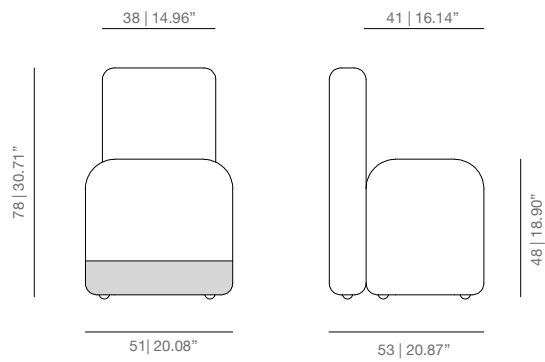

## DIMENSIONS

SKU:VIMOB-401-SECH