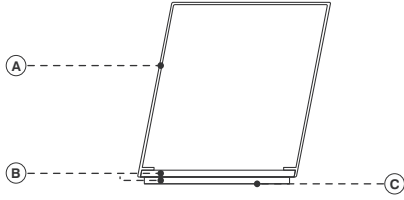

MONDO

Scancarò

Family

Coffee table

Designer

Antonino Sciortino / 2013

A. Acciaio
B. MDF
C. Feltro

A. Steel
B. MDF
C. Felt