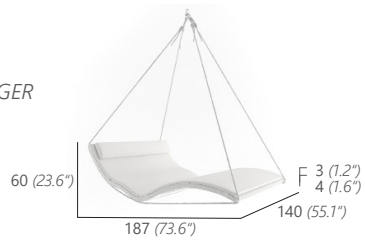

SANTAI SUN LOUNGER

-  Seashell 105A
-  Natural 067A
-  Anthracite 116A
-  Tropical Brown 103A
-  Black 044A

EINZELHÄNGELIEGE
MIT AUFHÄNGUNG

*SINGLE HANGING LOUNGER
WITH ROPES*

8 kg / 0.66 m³

16362

DOPPELHÄNGELIEGE
MIT AUFHÄNGUNG

*DOUBLE HANGING LOUNGER
WITH ROPES*

16 kg / 1.32 m³

16363

*Sophisticated, ergonomic design, allowing
you to lie in the upmost comfort.*

Adjustable for reading, sleeping, relaxing.

CUSHION COLOR

SNOW WHITE

SHADE WHITE