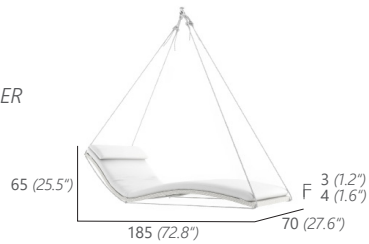

SANTAI SUN LOUNGER

-  Seashell 105A
-  Natural 067A
-  Anthracite 116A
-  Tropical Brown 103A
-  Black 044A

EINZELHÄNGELIEGE
MIT AUFHÄNGUNG

*SINGLE HANGING LOUNGER
WITH ROPES*

8 kg / 0.66 m³

16362

DOPPELHÄNGELIEGE
MIT AUFHÄNGUNG

*DOUBLE HANGING LOUNGER
WITH ROPES*

16 kg / 1.32 m³

16363

*Sophisticated, ergonomic design, allowing
you to lie in the upmost comfort.*

Adjustable for reading, sleeping, relaxing.

CUSHION COLOR

SNOW WHITE

SHADE WHITE