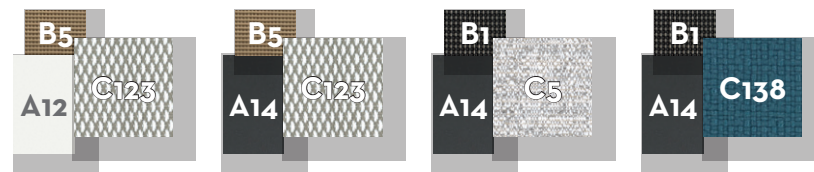

## SOFA LOUNGE XL SX / CODE: SALXLSX

	Width	Depth	Height	H. armrest	H. seat	H. cushion
cm	141	160	85	52	38	20
inch	55.5	63.0	33.5	20.5	15.0	7.9

## BENCH / CODE: SALBEN

	Width	Depth	Height	H. cushion
cm	185	95	38	20
inch	72.8	37.4	15.0	7.9