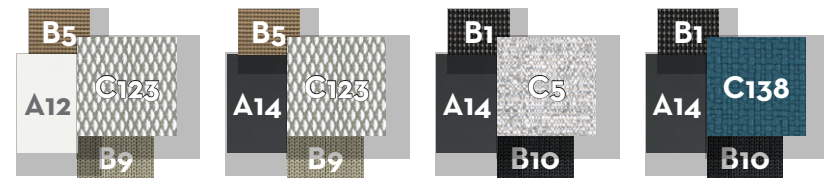

	Width	Depth	Height	H. armrest	H. seat	H. cushion
cm	242	105	85	52	38	20
inch	95.3	41.3	33.5	20.5	15.0	7.9

SOFA DX / CODE: SALDX

	Width	Depth	Height	H. armrest	H. seat	H. cushion
cm	231	105	85	52	38	20
inch	90.9	41.3	33.5	20.5	15.0	7.9

## SOFA SX / CODE: SALSX

	Width	Depth	Height	H. armrest	H. seat	H. cushion
cm	231	105	85	52	38	20
inch	90.9	41.3	33.5	20.5	15.0	7.9

KG 53,0

unit 1  
2.30 mc

## SOFA DX + POUF / CODE: SALDXPUF

	Width	Depth	Height	H. armrest	H. seat	H. cushion
cm	231	105	85	52	38	20
inch	90.9	41.3	33.5	20.5	15.0	7.9

KG 44,0

unit 1  
2.30mc