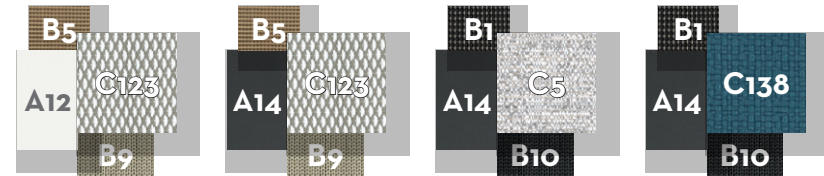

	Width	Depth	Height	H. armrest	H. seat	H. cushion
cm	242	105	85	52	38	20
inch	95.3	41.3	33.5	20.5	15.0	7.9

SOFA DX / CODE: SALDX

	Width	Depth	Height	H. armrest	H. seat	H. cushion
cm	231	105	85	52	38	20
inch	90.9	41.3	33.5	20.5	15.0	7.9

## SOFA SX / CODE: SALSX

	Width	Depth	Height	H. armrest	H. seat	H. cushion
cm	231	105	85	52	38	20
inch	90.9	41.3	33.5	20.5	15.0	7.9

KG 53,0

unit 1  
2.30 mc

## SOFA DX + POUF / CODE: SALDXPUF

	Width	Depth	Height	H. armrest	H. seat	H. cushion
cm	231	105	85	52	38	20
inch	90.9	41.3	33.5	20.5	15.0	7.9

KG 44,0

unit 1  
2.30mc