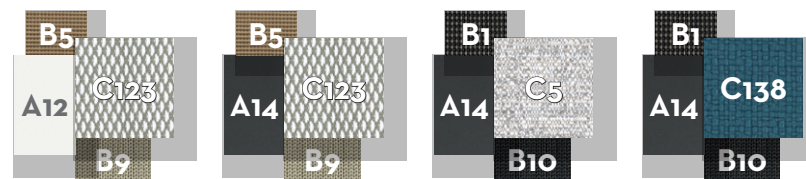

## SOFA CORNER DX + POUF / CODE: SALANGDXPUF

	Width	Depth	Height	H. seat	H. cushion
cm	231	105	85	38	20
inch	90.9	41.3	33.5	15.0	7.9

## SOFA CORNER SX + POUF / CODE: SALANGSXPUF

	Width	Depth	Height	H. seat	H. cushion
cm	231	105	85	38	20
inch	90.9	41.3	33.5	15.0	7.9

## SOFA CORNER DX / CODE: SALDXANG

	Width	Depth	Height	H. seat	H. cushion
cm	231	105	85	38	20
inch	90.9	41.3	33.5	15.0	7.9

	Width	Depth	Height	H. seat	H. cushion
cm	231	105	85	38	20
inch	90.9	41.3	33.5	15.0	7.9