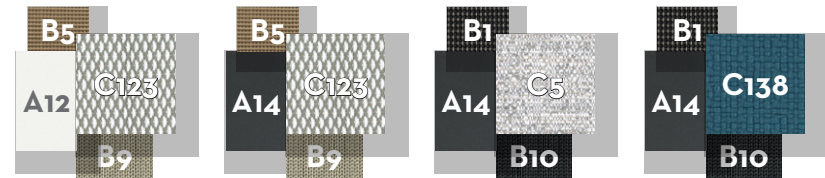

	Width	Depth	Height	H. armrest	H. seat	H. cushion
cm	242	105	85	52	38	20
inch	95.3	41.3	33.5	20.5	15.0	7.9

SOFA DX / CODE: SALDX

	Width	Depth	Height	H. armrest	H. seat	H. cushion
cm	231	105	85	52	38	20
inch	90.9	41.3	33.5	20.5	15.0	7.9

## SOFA DX + POUF / CODE: SALDXPUF

	Width	Depth	Height	H. armrest	H. seat	H. cushion
cm	231	105	85	52	38	20
inch	90.9	41.3	33.5	20.5	15.0	7.9

KG 44,0

unit 1  
2.30mc