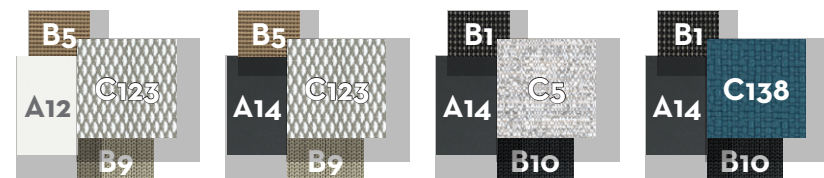

## SOFA DX + POUF / CODE: SALDXPUF

	Width	Depth	Height	H. armrest	H. seat	H. cushion
cm	231	105	85	52	38	20
inch	90.9	41.3	33.5	20.5	15.0	7.9

KG 44,0

unit 1  
2.30mc

## SOFA SX + POUF / CODE: SALSXPUF

	Width	Depth	Height	H. armrest	H. seat	H. cushion
cm	231	105	85	52	38	20
inch	90.9	41.3	33.5	20.5	15.0	7.9

KG 44,0

unit 1  
2.30 mc

## SOFA CORNER DX + POUF / CODE: SALANGDXPUF

	Width	Depth	Height	H. seat	H. cushion
cm	231	105	85	38	20
inch	90.9	41.3	33.5	15.0	7.9