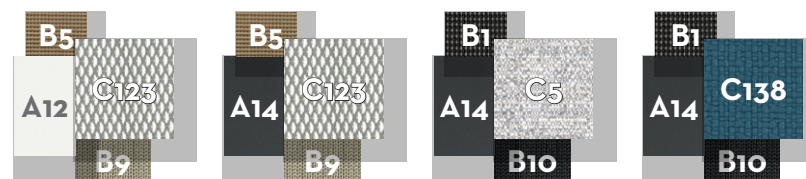

## SOFA SX + POUF / CODE: SALSXPUF

	Width	Depth	Height	H. armrest	H. seat	H. cushion
cm	231	105	85	52	38	20
inch	90.9	41.3	33.5	20.5	15.0	7.9

KG 44,0

unit 1  
2.30 mc

## SOFA CORNER DX + POUF / CODE: SALANGDXPUF

	Width	Depth	Height	H. seat	H. cushion
cm	231	105	85	38	20
inch	90.9	41.3	33.5	15.0	7.9

## SOFA CORNER SX + POUF / CODE: SALANGSXPUF

	Width	Depth	Height	H. seat	H. cushion
cm	231	105	85	38	20
inch	90.9	41.3	33.5	15.0	7.9

## SOFA CORNER DX / CODE: SALDXANG

	Width	Depth	Height	H. seat	H. cushion
cm	231	105	85	38	20
inch	90.9	41.3	33.5	15.0	7.9

	Width	Depth	Height	H. seat	H. cushion
cm	231	105	85	38	20
inch	90.9	41.3	33.5	15.0	7.9