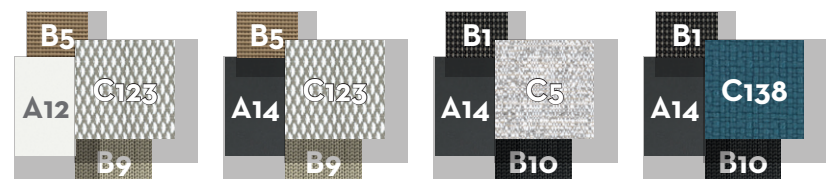

SOFA LOUNGE XL SX / CODE: SALXLSX

	Width	Depth	Height	H. armrest	H. seat	H. cushion
cm	141	160	85	52	38	20
inch	55.5	63.0	33.5	20.5	15.0	7.9