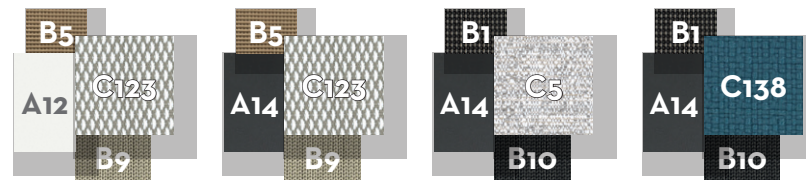

## SOFA DX + POUF / CODE: SALDXPUF

	Width	Depth	Height	H. armrest	H. seat	H. cushion
cm	231	105	85	52	38	20
inch	90.9	41.3	33.5	20.5	15.0	7.9

KG 44,0

unit 1  
2.30mc

## SOFA SX + POUF / CODE: SALSXPUF

	Width	Depth	Height	H. armrest	H. seat	H. cushion
cm	231	105	85	52	38	20
inch	90.9	41.3	33.5	20.5	15.0	7.9

KG 44,0

unit 1  
2.30 mc

## SOFA CORNER DX + POUF / CODE: SALANGDXPUF

	Width	Depth	Height	H. seat	H. cushion
cm	231	105	85	38	20
inch	90.9	41.3	33.5	15.0	7.9