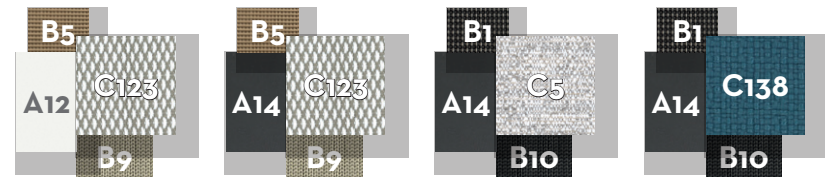

	Width	Depth	Height	H. armrest	H. seat	H. cushion
cm	242	105	85	52	38	20
inch	95.3	41.3	33.5	20.5	15.0	7.9

SOFA DX / CODE: SALDX

	Width	Depth	Height	H. armrest	H. seat	H. cushion
cm	231	105	85	52	38	20
inch	90.9	41.3	33.5	20.5	15.0	7.9

## SOFA DX + POUF / CODE: SALDXPUF

	Width	Depth	Height	H. armrest	H. seat	H. cushion
cm	231	105	85	52	38	20
inch	90.9	41.3	33.5	20.5	15.0	7.9

KG 44,0

unit 1  
2.30mc