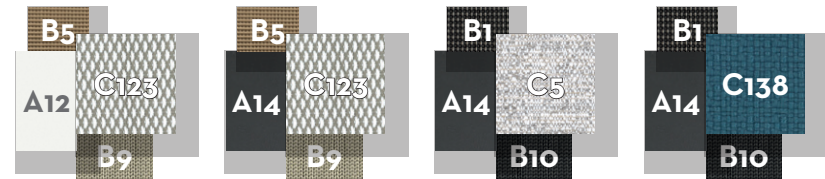

Salinas collection

SKU:TAMOTI-701-SALINAS

	Width	Depth	Height	H. armrest	H. seat	H. cushion
cm	283	105	85	52	38	20
inch	111.4	41.3	33.5	20.5	15.0	7.9