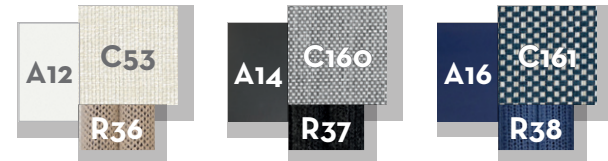

SWIEL ARMCHAIR / CODE: SWIPLG

	Width	Depth	Height	H. armrest	H. seat	H. cushion
cm	93	77	73	65	44	36
inch	112.2	37.4	27.6	23.6	15.7	7.9

KG 18,0 unit 1 0.52 mc 360°