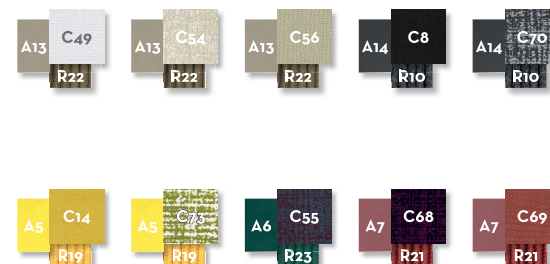

Width 140 | Depth 64 | Height 74 | H. seat 38

12,0 KG | unit 1 0,82 mc