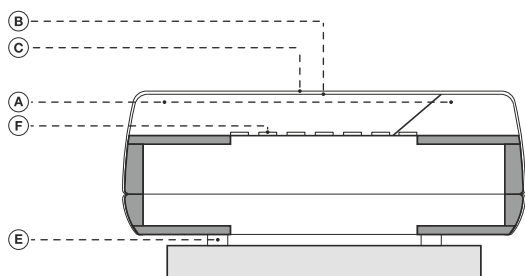


Node+

Family

Armchair / Sofa / Dormeuse
/ Ottoman / Bench / System
/ Coffee Table

Designer

Ben van Berkel / UNStudio / 2021

Dati tecnici · Technical data · Données techniques · Technische Angaben

Seat

- Legno di rovere
- Legno massiccio faggio
- Multistrato di faggio
- A.** Poliuretano espanso ignifugo a quote differenziate
- B.** Fibra di poliestere
- C.** Rivestimento
- D.** Pannelli di masonite
- E.** Acciaio verniciato
- F.** Cinghie elastiche ad alta densità