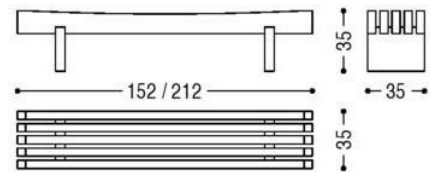

NIGHT-NIGHT BENCH

SKU:RIMO20-402-NIGHT-NIGHT BENCH

Bench Sizes:

59.75"W x 13.75"D x 13.75"H

67.75"W x 13.75"D x 13.75"H

71.5"W x 13.75"D x 13.75"H

75.5"W x 13.75"D x 13.75"H

83.5"W x 13.75"D x 13.75"H