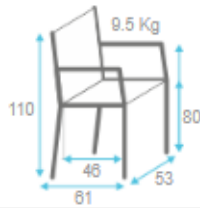

# Newton Beta Barstool

SKU:CMMOAS-403-CDNEWTON4

	← 1.4 m → FABRIC CONSUMPTION (M)				LEATHER (M2)
	1 UN	2 UN	4 UN	6 UN	1 UN
SINGLE FABRIC	1.40	2.55	4.85	7.25	2.41
FRONT BACK	0.50	0.75	-	-	0.80
REAR BACK	0.55	1.10	-	-	1.00
SEAT	0.65	0.65	-	-	0.80

## Dimensions:

Height: 110 cm - 43.3"  
 Width: 53 cm - 20.9"  
 Depth: 61 cm - 24"  
 Seat Height: 80 cm - 31.5"