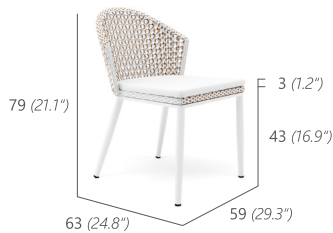

## MUSE DINING & LOUNGE

FARBEN FUSSGESTELL /  
BASE COLOURS

FARBEN FLECHTUNG /  
WEAVING COLOURS

STUHL  
SIDE CHAIR  
4,8 kg / 0.32 m<sup>3</sup>  
17602

ESSESSEL  
ARM CHAIR  
5,7 kg / 0.32 m<sup>3</sup>  
17601

ESSESSEL MIT HOHER  
RÜCKENLEHNE  
ARM CHAIR WITH HIGH  
BACKREST  
5,9 kg / 0.37 m<sup>3</sup>  
17670

HOCKER  
OTTOMAN  
3,8 kg / 0,12 m<sup>3</sup>  
17630

LOUNGE SESSEL  
LOUNGE CHAIR  
11 kg / 0.9 m<sup>3</sup>  
17629

SCHAUKELSTUHL  
ROCKING CHAIR  
13.3 kg / 0.96 m<sup>3</sup>  
17605

SCHAUKELSTUHL *MINI*

MUSE ROCKING  
CHAIR *MINI*

5.4 kg / 0,22 m<sup>3</sup>  
17672

STUHL *MINI*

MUSE SIDE CHAIR  
*MINI*

2.8 kg / 0,13 m<sup>3</sup>  
17673