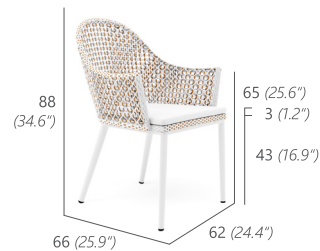

## MUSE DINING & LOUNGE

FARBEN FUSSGESTELL /  
BASE COLOURS

FARBEN FLECHTUNG /  
WEAVING COLOURS

STUHL  
SIDE CHAIR  
4,8 kg / 0.32 m<sup>3</sup>  
17602

ESSESSEL  
ARM CHAIR  
5,7 kg / 0.32 m<sup>3</sup>  
17601

ESSESSEL MIT HOHER  
RÜCKENLEHNE  
ARM CHAIR WITH HIGH  
BACKREST  
5,9 kg / 0.37 m<sup>3</sup>  
17670

HOCKER  
OTTOMAN  
3,8 kg / 0,12 m<sup>3</sup>  
17630

LOUNGE SESSEL  
LOUNGE CHAIR  
11 kg / 0.9 m<sup>3</sup>  
17629

SCHAUKELSTUHL  
ROCKING CHAIR  
13.3 kg / 0.96 m<sup>3</sup>  
17605

SCHAUKELSTUHL *MINI*

MUSE ROCKING  
CHAIR *MINI*

5.4 kg / 0,22 m<sup>3</sup>  
17672

STUHL *MINI*

MUSE SIDE CHAIR  
*MINI*

2.8 kg / 0,13 m<sup>3</sup>  
17673