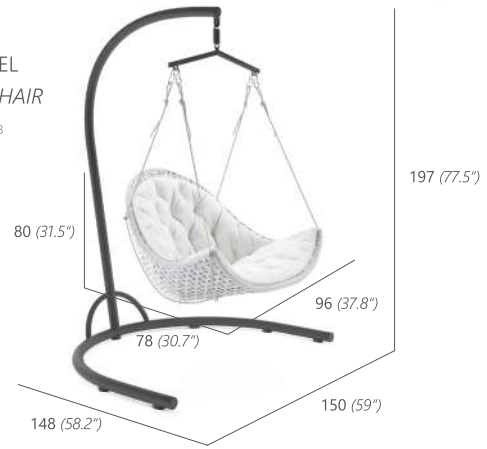

HOCKER  
OTTOMAN  
3,8 kg / 0,12 m<sup>3</sup>  
17630

LOUNGE SESSEL  
LOUNGE CHAIR  
11 kg / 0.9 m<sup>3</sup>  
17629

SCHAUKELSTUHL  
ROCKING CHAIR  
13.3 kg / 0.96 m<sup>3</sup>  
17605

SCHAUKELSTUHL *MINI*

MUSE ROCKING  
CHAIR *MINI*

5.4 kg / 0,22 m<sup>3</sup>  
17672

STUHL *MINI*

MUSE SIDE CHAIR  
*MINI*

2.8 kg / 0,13 m<sup>3</sup>  
17673

2-SITZER SOFA  
2-SEATER SOFA  
17.8 kg / 1.33 m<sup>3</sup>  
17631

RÜCKENKISSEN / SCATTER PILLOW  
2X 60X60CM

HÄNGESESSEL  
HANGING CHAIR  
11 kg / 0.9 m<sup>3</sup>  
17662

BENÖTIGTE STANDFLÄCHE / REQUIRED FLOOR  
PLACE: 260CM X 270CM (102.3" X 106.3")

3-SITZER SOFA  
3-SEATER SOFA  
24.8 kg / 1.81 m<sup>3</sup>  
17632

RÜCKENKISSEN / SCATTER PILLOW  
3X 60X60CM

SCHAUKELSOFA  
SWING SOFA  
20,3 kg / 1,21 m<sup>3</sup>  
17671

KAFFEETISCH  
INKL. ESG-GLASPLATTE 5MM

COFFEE TABLE  
INCL. TEMPERED GLASS  
TOP 5MM

8.8 kg / 0,37 m<sup>3</sup>  
17625