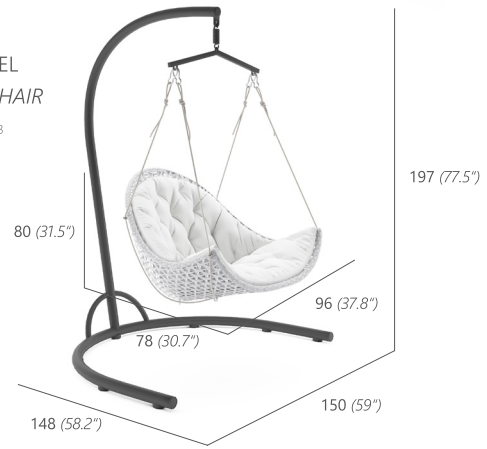

ESSESSEL MIT HOHER  
RÜCKENLEHNE  
ARM CHAIR WITH HIGH  
BACKREST  
5,9 kg / 0.37 m<sup>3</sup>  
17670

HOCKER  
OTTOMAN  
3,8 kg / 0,12 m<sup>3</sup>  
17630

LOUNGE SESSEL  
LOUNGE CHAIR  
11 kg / 0.9 m<sup>3</sup>  
17629

SCHAUKELSTUHL  
ROCKING CHAIR  
13.3 kg / 0.96 m<sup>3</sup>  
17605

SCHAUKELSTUHL *MINI*

MUSE ROCKING  
CHAIR *MINI*

5.4 kg / 0,22 m<sup>3</sup>  
17672

STUHL *MINI*

MUSE SIDE CHAIR  
*MINI*

2.8 kg / 0,13 m<sup>3</sup>  
17673

2-SITZER SOFA  
2-SEATER SOFA  
17.8 kg / 1.33 m<sup>3</sup>  
17631

HÄNGESESSEL  
HANGING CHAIR

11 kg / 0.9 m<sup>3</sup>  
17662

3-SITZER SOFA  
3-SEATER SOFA  
24.8 kg / 1.81 m<sup>3</sup>  
17632

SCHAUKELSOFA  
SWING SOFA  
20,3 kg / 1,21 m<sup>3</sup>  
17671

KAFFEETISCH  
INCL. ESG-GLASPLATTE 5MM

COFFEE TABLE  
INCL. TEMPERED GLASS  
TOP 5MM

8.8 kg / 0,37 m<sup>3</sup>  
17625