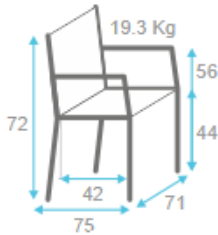

# Morelia Lounge Chair

SKU:CMMOAS-402-CDMORELIA

or vol.

1 per vol.

	← 1.4 m → ABRIC CONSUMPTION (M)				LEATHER (M2)
	1 UN	2 UN	4 UN	6 UN	1 UN
SINGLE FABRIC	2.00	3.80	7.60	11.40	3.59
BACK	0.65	1.25	-	-	1.60
BUTTONS	0.10	0.10	-	-	0.20
PIPING FOR THE BACK	0.10	0.20	-	-	0.20
PIPING FOR THE SEAT	0.10	0.20	-	-	0.20
SEAT	1.65	1.65	-	-	1.60

WOOD	STOCK	MIN
Beech Wood	✓	0
Ash Wood	✗	8
Oak	✗	8
Weinut	✗	8

**Dimensions:**

- Height: 72 cm - 28.3"
- Width: 71 cm - 28"
- Depth: 75 cm - 29.5"
- Seat Height: 44 cm - 17.3"
- Arm Height: 56 cm - 22"

**Material:**