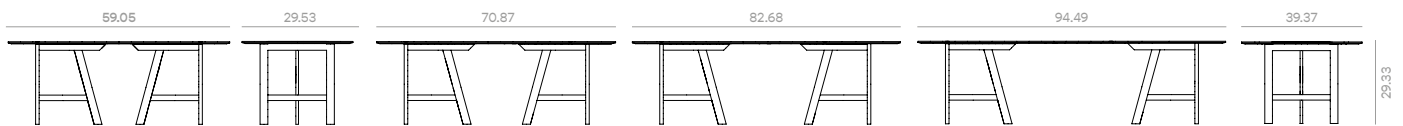

Technical details / Detalles técnicos

Packing / Embalaje

1 pc - 0,570 m³

Packing / Embalaje

1 pc - 0,684 m³

Packing / Embalaje

1 pc - 0,710 m³

Packing / Embalaje

1 pc - 0,830 m³