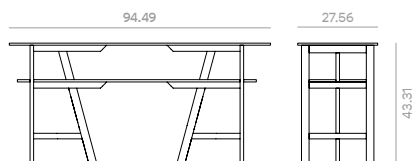

HDF finishes / Acabados HDF

Code / Código	Height / Altura	Top size / Medida tapa	Base / Base	Top / Tapa
TM74-150	29.33	59.05x29.53	Solid Beech wood base / Estructura en madera maciza de Haya	HDF
TM74-180	29.33	70.87x39.37	Solid Beech wood base / Estructura en madera maciza de Haya	HDF
TM74-210	29.33	82.68x39.37	Solid Beech wood base / Estructura en madera maciza de Haya	HDF
TM74-240	29.33	94.49x47.24	Solid Beech wood base / Estructura en madera maciza de Haya	HDF
TM110-240	43.30	Solid Beech wood base / Estructura en madera maciza de Haya	HDF	

1 pc - 0,710 m³

Packing / Embalaje

1 pc - 0,830 m³

Top edge / Canto tapa

Packing / Embalaje

1 pc - 1,13 m³

On the basis of the MESANA collection, Patrick Norguet has developed a brand new small office desk for the residential market. A singular compact desk made in oak and available in different colours.