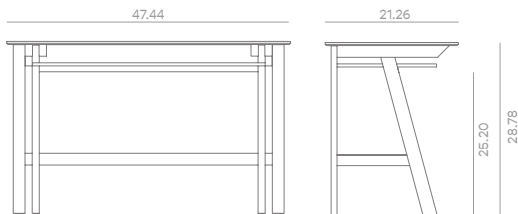

Technical details / Detalles técnicos

Top edge / Canto tapa

- Top board edge / Canto tapa superior
- Bottom board edge / Canto tapa inferior

Glides / Tacos

NYLON

Standard glides suitable for all floors. Avoid scratches / Tacos estándar adecuado para todo tipo de suelo. Evitan rayaduras

FELT / FELPA

Suitable for hard floor. Noise reducing effect / Adecuado para superficies delicadas. Efecto reductor de ruido