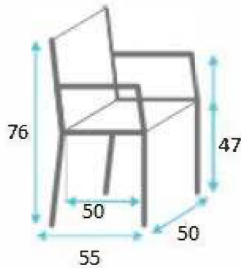

# MATISSE Chair

SKU:CMMOAS-401-CD0828005

	 FABRIC CONSUMPTION (M)				 LEATHER (M2)
	1 UN	2 UN	4 UN	6 UN	1 UN
<b>SINGLE FABRIC</b>	0.55	0.55	1.10	1.65	0.52

**Dimensions:**

Height: 76cm -29.9 in  
 Width: 50cm -19.7 in  
 Depth: 55cm -21.7 in  
 Seat Height: 47cm -18.5 in