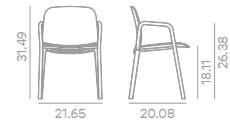

Technical details / Detalles técnicos