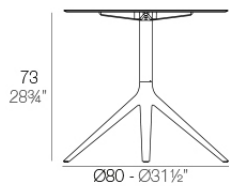

Weight: 5.18 Kg

BASE 4 LEGS - BASE 4 PATAS

fixed top / fijo ref. 65016
 fixed for glass / fijo para vidrio ref. 65016V

MARI-SOL BASE MESA Ø80 H73
 MARI-SOL TABLE BASE Ø31 1/2" H28 3/4"

TABLE TOPS OPTIONS - OPCIONES SOBRES