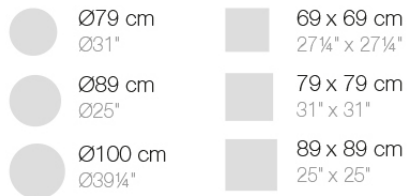

Weight: 5.18 Kg

BASE 4 LEGS - BASE 4 PATAS

fixed top / fijo ref. 65016
 fixed for glass / fijo para vidrio ref. 65016V

MARI-SOL BASE MESA Ø80 H73
 MARI-SOL TABLE BASE Ø31 1/2" H28 3/4"

TABLE TOPS OPTIONS - OPCIONES SOBRES