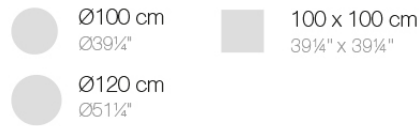

Weight: 4.01 Kg

BASE 4 LEGS - BASE 4 PATAS

fixed top / fijo ref. 65033
 fixed for glass / fijo para vidrio ref. 65033V

MARI-SOL BASE MESA Ø96.5 H50
 MARI-SOL TABLE BASE Ø38" H19 3/4"

TABLE TOPS OPTIONS - OPCIONES SOBRES