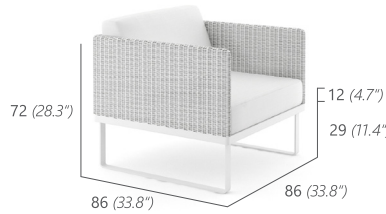

LOUNGE SESSEL
LOUNGE CHAIR

12.5 kg / 0.57 m³
14029

2-SITZER SOFA
2-SEATER SOFA

16 kg / 0.95 m³
14031

KAFFEETISCH
INCL. ESG-GLASPLATTE 5MM

COFFEE TABLE
INCL. TEMPERED GLASS TOP
5MM

24 kg / 0.39 m³
14025

3-SITZER SOFA
3-SEATER SOFA

21 kg / 1.39 m³
14066

HOCKER
OTTOMAN

8 kg / 0.22 m³
14070

CUSHION COLOR

SNOW WHITE

SHADE WHITE

ICE GREY

CLOUDY GREY