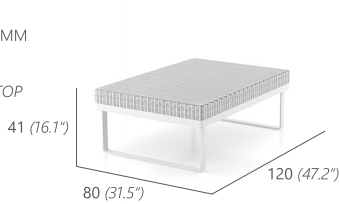

LOUNGE SESSEL
LOUNGE CHAIR

12.5 kg / 0.57 m³
14029

2-SITZER SOFA
2-SEATER SOFA

16 kg / 0.95 m³
14031

KAFFEETISCH
INCL. ESG-GLASPLATTE 5MM

COFFEE TABLE
INCL. TEMPERED GLASS TOP
5MM

24 kg / 0.39 m³
14025

3-SITZER SOFA
3-SEATER SOFA

21 kg / 1.39 m³
14066

HOCKER
OTTOMAN

8 kg / 0.22 m³
14070

CUSHION COLOR

SNOW WHITE

SHADE WHITE

ICE GREY

CLOUDY GREY