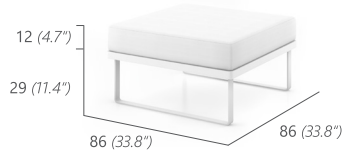

LOUNGE SESSEL
LOUNGE CHAIR

12.5 kg / 0.57 m³
14029

2-SITZER SOFA
2-SEATER SOFA

16 kg / 0.95 m³
14031

KAFFEETISCH
INCL. ESG-GLASPLATTE 5MM

COFFEE TABLE
INCL. TEMPERED GLASS TOP
5MM

24 kg / 0.39 m³
14025

3-SITZER SOFA
3-SEATER SOFA

21 kg / 1.39 m³
14066

HOCKER
OTTOMAN

8 kg / 0.22 m³
14070

CUSHION COLOR

SNOW WHITE

SHADE WHITE

ICE GREY

CLOUDY GREY