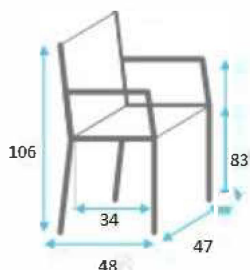

MANAUS BETA SWIVEL BARSTOOL

SKU:CMMOAS-403-CDMANAUS6

	 FABRIC CONSUMPTION (M)				 LEATHER (M2)
	1 UN	2 UN	4 UN	6 UN	1 UN
SINGLE FABRIC	1.10	1.50	3.00	4.50	1.42

Dimensions:

Height: 106cm - 41.7 in
 Width: 47cm - 18.5 in
 Depth: 48cm - 18.9 in
 Seat Height: 83cm - 32.7 in