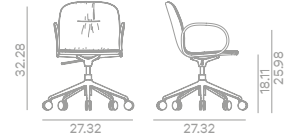

Fabric / Tela

2 pc - 2,1 m / 2.30 yd

Base finishes / Acabados

- Black
- Polished

Packing / Embalaje

- 1 pc - 0,289 m³
- 1 pc - 10,76 kg

Technical details / Detalles técnicos

SEATING / ASIENTOS

LOOP

LOOP 2130DRNT

Code / Código	Specifications / Especificaciones
2130DRNT	Five way swivel aluminium base with gas height adjustment mechanism. Fitted with castor wheels. Low shell with upholstered arms / Base de aluminio con sistema giratorio, elevación gas y cinco radios. Equipada con ruedas giratorias. Carcasa baja con brazos tapizados