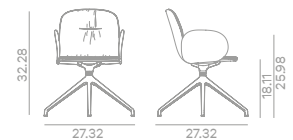

Fabric / Tela

 2 pc - 2,1 m / 2.30 yd

Base finishes / Acabados

- Black
- Polished

Packing / Embalaje

 1 pc - 0,289 m³
 1 pc - 13,5 kg

Technical details / Detalles técnicos

Upholstered chair with four way swivel aluminium base. Low shell with upholstered arms. Upholstery available in two versions: standard and soft / Silla tapizada con base de aluminio con sistema giratorio y cuatro radios. Carcasa baja con brazos tapizados. Tapizado disponible en dos versiones: estándar o soft

LOOP 2130DNT

Code / Código	Specifications / Especificaciones
2130DNT	Four way swivel aluminium base. Low Shell with upholstered arms / Base de aluminio con sistema giratorio y cuatro radios. Carcasa baja con brazos tapizados

Fabric / Tela

 2 pc - 3,2 m / 3.50 yd

Base finishes / Acabados

- Black
- Polished

Packing / Embalaje

 1 pc - 0,289 m³
 1 pc - 14 kg

Technical details / Detalles técnicos

LOOP 2130DRN

Code / Código	Specifications / Especificaciones
2130DRN	Five way swivel aluminium base with gas height adjustment mechanism. Fitted with castor wheels. Low shell with metal arms / Base de aluminio con sistema giratorio, elevación gas y cinco radios. Equipada con ruedas giratorias. Carcasa baja con brazos de metal