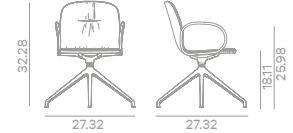

Code / Código	Specifications / Especificaciones
2130DN	Four way swivel aluminium base. Low Shell with metal arms / Base de aluminio con sistema giratorio y cuatro radios. Carcasa baja con brazos metálicos

Fabric / Tela

 2 pc - 2,1 m / 2.30 yd

Base finishes / Acabados

- Black
- Polished

Packing / Embalaje

 1 pc - 0,289 m³
 1 pc - 13,5 kg

Technical details / Detalles técnicos

Upholstered chair with four way swivel aluminium base. Low shell with upholstered arms. Upholstery available in two versions: standard and soft / Silla tapizada con base de aluminio con sistema giratorio y cuatro radios. Carcasa baja con brazos tapizados. Tapizado disponible en dos versiones: estándar o soft

LOOP 2130DNT

Code / Código	Specifications / Especificaciones
2130DNT	Four way swivel aluminium base. Low Shell with upholstered arms / Base de aluminio con sistema giratorio y cuatro radios. Carcasa baja con brazos tapizados