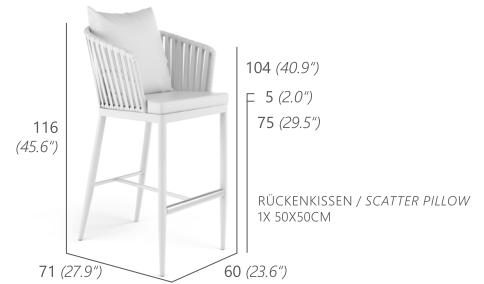

LOOP LOUNGE

FARBEN FUSSGESTELL /
BASE COLOURS

FARBEN GURT-FLECHTUNG /
COLOURS BELT

ESSESSEL
ARM CHAIR
8 kg / 0.28 m³
14101

BARSTUHL
BAR CHAIR
6,6 kg / 0.52 m³
14103

LOUNGE SESSEL
LOUNGE CHAIR
11 kg / 0.65 m³
14129

3-SITZER SOFA
3-SEATER SOFA
21 kg / 1.60 m³
14132

2-SITZER SOFA

2-SITZER SOFA
2-SEATER SOFA
16 kg / 1.12 m³
14131

KAFFEETISCH H35
INCL. ESG-GLASPLATTE 5MM

COFFEE TABLE H35
INCL. TEMPERED GLASS
TOP 5MM
16 kg / 0.34 m³
14171