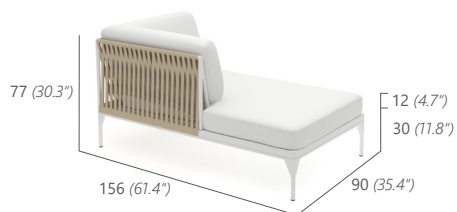

CORNER MODULE
ARMREST LEFT

14 kg / 0.65 m³
14183

MITTELMODUL KLEIN
MIDDLE MODULE SMALL

13 kg / 0.5 m³
14134

ECKMODUL
MIT ARMLEHNE RECHTS

CORNER MODULE
ARMREST RIGHT

14 kg / 0.65 m³
14184

HOCKER S
OTTOMAN S

4 kg / 0.18 m³
14130

DAYBED LINKS
DAYBED LEFT

20 kg / 1.0 m³
14157

HOCKER L
OTTOMAN L

5 kg / 0.38 m³
14175

DAYBED RECHTS
DAYBED RIGHT

20 kg / 1.0 m³
14158

BEISTELLTISCH
INKL. ESG-GLASPLATTE 5MM

SIDE TABLE
INCL. TEMPERED GLASS TOP 5MM
8 kg / 0.09 m³
14179

CHAISE LOUNGE
CHAISE LOUNGE

15 kg / 0.85 m³
14141

BEISTELLTISCH TEAK

SIDE TABLE TEAK
9 kg / 0.09 m³
14127

EINZELLIEGE
SINGLE SUN LOUNGER

18 kg / 0.46 m³
14147