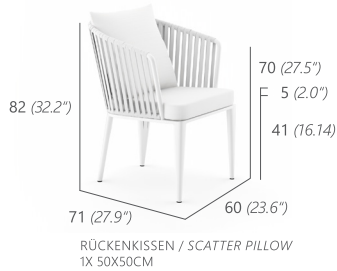

LOOP LOUNGE

FARBEN FUSSGESTELL /
BASE COLOURS

FARBEN GURT-FLECHTUNG /
COLOURS BELT

ESSESSEL
ARM CHAIR
8 kg / 0.28 m³
14101

BARSTUHL
BAR CHAIR
6,6 kg / 0.52 m³
14103

LOUNGE SESSEL
LOUNGE CHAIR
11 kg / 0.65 m³
14129

3-SITZER SOFA
3-SEATER SOFA
21 kg / 1.60 m³
14132

2-SITZER SOFA

2-SITZER SOFA
2-SEATER SOFA
16 kg / 1.12 m³
14131

KAFFEETISCH H35
INCL. ESG-GLASPLATTE 5MM

COFFEE TABLE H35
INCL. TEMPERED GLASS
TOP 5MM
16 kg / 0.34 m³
14171