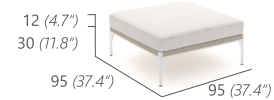

CORNER MODULE
ARMREST LEFT

14 kg / 0.65 m³
14183

MITTELMODUL KLEIN
MIDDLE MODULE SMALL

13 kg / 0.5 m³
14134

ECKMODUL
MIT ARMLEHNE RECHTS

CORNER MODULE
ARMREST RIGHT

14 kg / 0.65 m³
14184

HOCKER S
OTTOMAN S

4 kg / 0.18 m³
14130

DAYBED LINKS
DAYBED LEFT

20 kg / 1.0 m³
14157

HOCKER L
OTTOMAN L

5 kg / 0.38 m³
14175

DAYBED RECHTS
DAYBED RIGHT

20 kg / 1.0 m³
14158

BEISTELLTISCH
INKL. ESG-GLASPLATTE 5MM