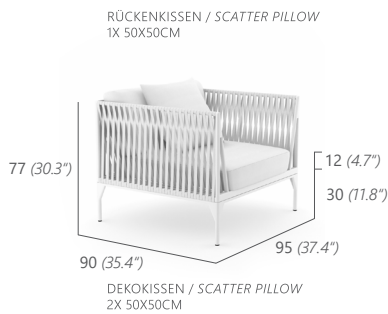

LOOP LOUNGE

FARBEN FUSSGESTELL /
BASE COLOURS

FARBEN GURT-FLECHTUNG /
COLOURS BELT

ESSESSEL
ARM CHAIR
8 kg / 0.28 m³
14101

BARSTUHL
BAR CHAIR
6,6 kg / 0.52 m³
14103

LOUNGE SESSEL
LOUNGE CHAIR
11 kg / 0.65 m³
14129

3-SITZER SOFA
3-SEATER SOFA
21 kg / 1.60 m³
14132

2-SITZER SOFA

2-SITZER SOFA
2-SEATER SOFA
16 kg / 1.12 m³
14131

KAFFEETISCH H35
INCL. ESG-GLASPLATTE 5MM

COFFEE TABLE H35
INCL. TEMPERED GLASS
TOP 5MM
16 kg / 0.34 m³
14171