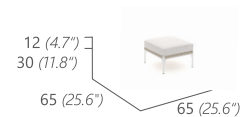

COFFEE TABLE H46
INCL. TEAK TABLE TOP

15 kg / 0.43 m³
14170

ECKMODUL

CORNER MODULE

14 kg / 0.63 m³
14135

MITTELMODUL GROSS
MIDDLE MODULE LARGE

14 kg / 0.74 m³
14133

ECKMODUL
MIT ARMLEHNE LINKS

CORNER MODULE
ARMREST LEFT

14 kg / 0.65 m³
14183

MITTELMODUL KLEIN
MIDDLE MODULE SMALL

13 kg / 0.5 m³
14134

ECKMODUL
MIT ARMLEHNE RECHTS

CORNER MODULE
ARMREST RIGHT

14 kg / 0.65 m³
14184

HOCKER S
OTTOMAN S

4 kg / 0.18 m³
14130

DAYBED LINKS
DAYBED LEFT

20 kg / 1.0 m³
14157

HOCKER L
OTTOMAN L

5 kg / 0.38 m³
14175

DAYBED RECHTS
DAYBED RIGHT

20 kg / 1.0 m³
14158

BEISTELLTISCH
INKL. ESG-GLASPLATTE 5MM