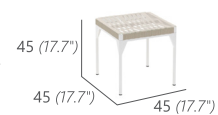

CORNER MODULE
ARMREST LEFT

14 kg / 0.65 m³
14183

MITTELMODUL KLEIN
MIDDLE MODULE SMALL

13 kg / 0.5 m³
14134

ECKMODUL
MIT ARMLEHNE RECHTS

CORNER MODULE
ARMREST RIGHT

14 kg / 0.65 m³
14184

HOCKER S
OTTOMAN S

4 kg / 0.18 m³
14130

DAYBED LINKS
DAYBED LEFT

20 kg / 1.0 m³
14157

HOCKER L
OTTOMAN L

5 kg / 0.38 m³
14175

DAYBED RECHTS
DAYBED RIGHT

20 kg / 1.0 m³
14158

BEISTELLTISCH
INKL. ESG-GLASPLATTE 5MM

SIDE TABLE
INCL. TEMPERED GLASS TOP 5MM
8 kg / 0.09 m³
14179

CHAISE LOUNGE
CHAISE LOUNGE

15 kg / 0.85 m³
14141

BEISTELLTISCH TEAK

SIDE TABLE TEAK
9 kg / 0.09 m³
14127

EINZELLIEGE
SINGLE SUN LOUNGER

18 kg / 0.46 m³
14147