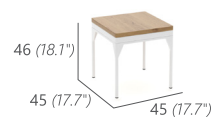

4 kg / 0.18 m³
14130

DAYBED LINKS
DAYBED LEFT

20 kg / 1.0 m³
14157

HOCKER L
OTTOMAN L

5 kg / 0.38 m³
14175

DAYBED RECHTS
DAYBED RIGHT

20 kg / 1.0 m³
14158

BEISTELLTISCH
INKL. ESG-GLASPLATTE 5MM

SIDE TABLE
INCL. TEMPERED GLASS TOP 5MM
8 kg / 0.09 m³
14179

CHAISE LOUNGE
CHAISE LOUNGE

15 kg / 0.85 m³
14141

BEISTELLTISCH TEAK

SIDE TABLE TEAK
9 kg / 0.09 m³
14127

EINZELLIEGE
SINGLE SUN LOUNGER

18 kg / 0.46 m³
14147