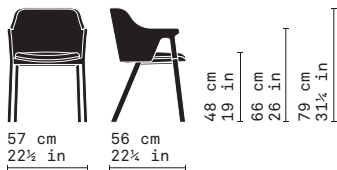

Schienale e sedile imbottiti /Upholstered
seat and back

frassino 1,45 3,00
/ashwood

*

Beechwood

Anthracite grey
lacquered
FA-LGA01

Black laquered
Gervasoni
FA-LNG01

Oxido lacquered
FA-LOX01

Pearl lacquered
FA-LPE01