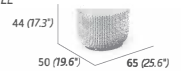

LAGOON BEISTELLTISCH MIT GLASPLATTE

LAGOON SIDE TABLE
WITH GLASS
8 kg / 0.13 m³
15221