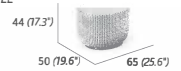

LAGOON BEISTELLTISCH MIT GLASPLATTE

LAGOON SIDE TABLE
WITH GLASS
8 kg / 0.13 m³
15221