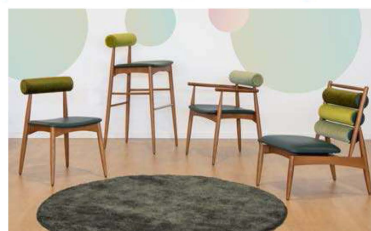

## KYOTO BETA BARSTOOL

SKU:CMMOAS-403-CDKYOTO03

	← 1.4 m → FABRIC CONSUMPTION (M)				LEATHER (M2)
	1 UN	2 UN	4 UN	6 UN	1 UN
SINGLE FABRIC	0.65	1.10	2.20	3.30	1.04
BACK	0.45	0.45	-	-	0.50
SEAT	0.60	0.60	-	-	0.60