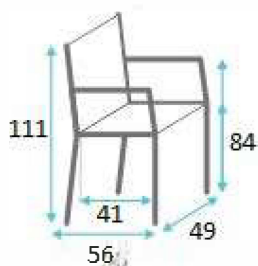

## KYOTO BETA BARSTOOL

SKU:CMMOAS-403-CDKYOTO03

	← 1.4 m → FABRIC CONSUMPTION (M)				LEATHER (M2)
	1 UN	2 UN	4 UN	6 UN	1 UN
SINGLE FABRIC	0.65	1.10	2.20	3.30	1.04
BACK	0.45	0.45	-	-	0.50
SEAT	0.60	0.60	-	-	0.60

### Dimensions:

Height: 111cm - 43.3 in  
 Width: 49cm - 19.3 in  
 Depth: 56cm - 22.0 in  
 Seat Height: 84cm - 33.1 in