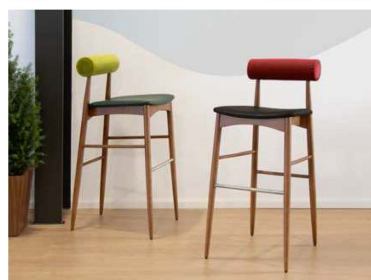

## KYOTO BETA BARSTOOL

SKU:CMMOAS-403-CDKYOTO03

	← 1.4 m → FABRIC CONSUMPTION (M)				LEATHER (M2)
	1 UN	2 UN	4 UN	6 UN	1 UN
SINGLE FABRIC	0.65	1.10	2.20	3.30	1.04
BACK	0.45	0.45	-	-	0.50
SEAT	0.60	0.60	-	-	0.60