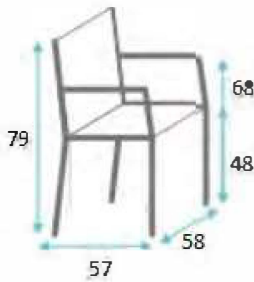

# KYOTO ARMCHAIR

SKU:CMMOAS-402-CDKYOTO02

	 FABRIC CONSUMPTION (M)				 LEATHER (M2)
	1 UN	2 UN	4 UN	6 UN	1 UN
<b>SINGLE FABRIC</b>	0.70	1.15	2.30	3.45	1.09

**Dimensions:**

Height: 79cm - 31.1 in  
 Width: 58cm - 22.8 in  
 Depth: 57cm - 22.4 in  
 Arm Height: 68cm - 26.8 in  
 Seat Height: 48cm - 18.9 in