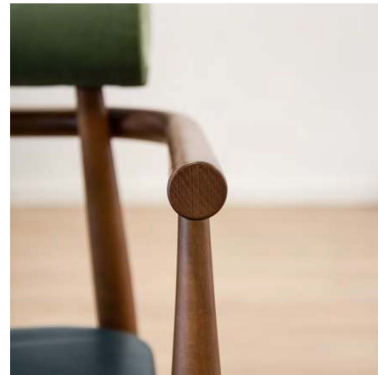

# KYOTO ARMCHAIR

SKU:CMMOAS-402-CDKYOTO02

	 FABRIC CONSUMPTION (M)				 LEATHER (M2)
	1 UN	2 UN	4 UN	6 UN	1 UN
<b>SINGLE FABRIC</b>	0.70	1.15	2.30	3.45	1.09

**Dimensions:**

Height: 79cm - 31.1 in  
 Width: 58cm - 22.8 in  
 Depth: 57cm - 22.4 in  
 Arm Height: 68cm - 26.8 in  
 Seat Height: 48cm - 18.9 in