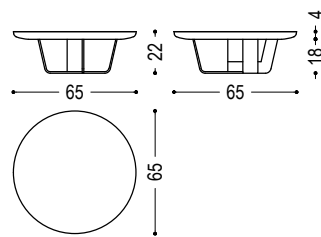

KOHI WOOD TABLE

SKU:RIMO20-601-KOHI WOOD TABLE

STANDARD VERSION:

CODE	SIZE	A1	A2	A3	A4
KOHI-WOOD1		■	■	■	■
KOHI-WOOD2		■	■	■	■
KOHI-WOOD3		■	■	■	■
KOHI-WOOD4		■	■	■	■

AVAILABLE FINISHES:

- A1:
- A2:
- A3:
- A4:

FEASIBILITY LACQUERED IRON BASE	SMALL TABLE H 22 CM	SMALL TABLE H 32 CM
	■	■
	■	■

AVAILABLE FINISHES:

- B2:
- B3:

KOHI-WOOD1

KOHI-WOOD2

KOHI-WOOD3

KOHI-WOOD4

KOHI WOOD | AVAILABLE FINISHES

F2:

FEASIBILITY LACQUERED IRON BASE	SMALL TABLE H 21,5 CM	SMALL TABLE H 31,5 CM
	■	■
	■	■

AVAILABLE FINISHES:

B2:

B3:

KOHI MARBLE

KOHI-MARBLE1

KOHI-MARBLE2