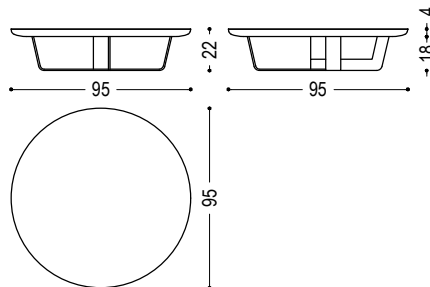

KOHI WOOD TABLE

SKU:RIMO20-601-KOHI WOOD TABLE

STANDARD VERSION:

CODE	SIZE	A1	A2	A3	A4
KOHI-WOOD1		■	■	■	■
KOHI-WOOD2		■	■	■	■
KOHI-WOOD3		■	■	■	■
KOHI-WOOD4		■	■	■	■

AVAILABLE FINISHES:

- A1:
- A2:
- A3:
- A4:

FEASIBILITY LACQUERED IRON BASE	SMALL TABLE H 22 CM	SMALL TABLE H 32 CM
	■	■
	■	■

AVAILABLE FINISHES:

- B2:
- B3:

KOHI-WOOD1

KOHI-WOOD2

KOHI-WOOD3

KOHI-WOOD4

KOHI WOOD | AVAILABLE FINISHES

F2:

FEASIBILITY LACQUERED IRON BASE	SMALL TABLE H 21,5 CM	SMALL TABLE H 31,5 CM
	■	■
	■	■

AVAILABLE FINISHES:

B2:

B3:

KOHI MARBLE

KOHI-MARBLE1

KOHI-MARBLE2