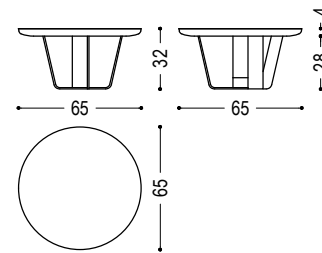

KOHI WOOD TABLE

SKU:RIMO20-601-KOHI WOOD TABLE

STANDARD VERSION:

CODE	SIZE	A1	A2	A3	A4
KOHI-WOOD1		■	■	■	■
KOHI-WOOD2		■	■	■	■
KOHI-WOOD3		■	■	■	■
KOHI-WOOD4		■	■	■	■

AVAILABLE FINISHES:

- A1:
- A2:
- A3:
- A4:

FEASIBILITY LACQUERED IRON BASE	SMALL TABLE H 22 CM	SMALL TABLE H 32 CM
	■	■
	■	■

AVAILABLE FINISHES:

- B2:
- B3:

KOHI-WOOD1

KOHI-WOOD2

KOHI-WOOD3

KOHI-WOOD4

KOHI WOOD | AVAILABLE FINISHES

F2:

FEASIBILITY LACQUERED IRON BASE	SMALL TABLE H 21,5 CM	SMALL TABLE H 31,5 CM
	■	■
	■	■

AVAILABLE FINISHES:

B2:

B3:

KOHI MARBLE

KOHI-MARBLE1

KOHI-MARBLE2