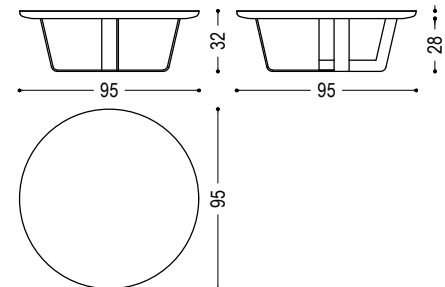

KOHI WOOD TABLE

SKU:RIMO20-601-KOHI WOOD TABLE

STANDARD VERSION:

CODE	SIZE	A1	A2	A3	A4
KOHI-WOOD1		■	■	■	■
KOHI-WOOD2		■	■	■	■
KOHI-WOOD3		■	■	■	■
KOHI-WOOD4		■	■	■	■

AVAILABLE FINISHES:

- A1:
- A2:
- A3:
- A4:

FEASIBILITY LACQUERED IRON BASE	SMALL TABLE H 22 CM	SMALL TABLE H 32 CM
	■	■
	■	■

AVAILABLE FINISHES:

- B2:
- B3:

KOHI-WOOD1

KOHI-WOOD2

KOHI-WOOD3

KOHI-WOOD4

KOHI WOOD | AVAILABLE FINISHES

F2:

FEASIBILITY LACQUERED IRON BASE	SMALL TABLE H 21,5 CM	SMALL TABLE H 31,5 CM
	■	■
	■	■

AVAILABLE FINISHES:

B2:

B3:

KOHI MARBLE

KOHI-MARBLE1

KOHI-MARBLE2