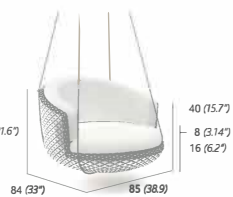

Weitere Informationen zu unseren Kissenfarben finden Sie auf den Seiten 178 -179.
More details on cushion colours on page 178 -179.

LOUNGE SESSEL
LOUNGE CHAIR
12.5 kg / 0.76 m³
18729

LOUNGE SESSEL
DREHBAR 360°
LOUNGE CHAIR
SWIVELING 360°
34.5 kg / 0.58 m³
18770
360°

HAENGESSEL
HANGING LOUNGE
CHAIR
14.2 kg / 0.39 m³
18762

HOCKER
OTTOMAN
5.5 kg / 0.11 m³
18730

DAYBED
DAYBED
34.1 kg / 2.62 m³
18750

BEISTELLTISCH H45
SIDE TABLE H45
5 kg / 0.12 m³
18771

SCHWEBEBETT
FLOATING DAYBED
38.1 kg / 2.52 m³
18772

BEISTELLTISCH H30
SIDE TABLE H30
9 kg / 0.12 m³
18721

BEISTELLTISCH H40
SIDE TABLE H40
6.5 kg / 0.11 m³
18728

DAYBED
DREHBAR 360°
DAYBED
SWIVELING 360°
48.9 kg / 2.62 m³
18774
360°

BEISTELLTISCH H50
SIDE TABLE H50
6.8 kg / 0.09 m³
18727