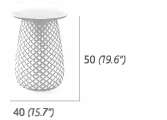

HAENGESSEL
HANGING LOUNGE
CHAIR
14.2 kg / 0.39 m³
18762

HOCKER
OTTOMAN
5.5 kg / 0.11 m³
18730

DAYBED
DAYBED
34.1 kg / 2.62 m³
18750

BEISTELLTISCH H45
SIDE TABLE H45
5 kg / 0.12 m³
18771

SCHWEBEBETT
FLOATING DAYBED
38.1 kg / 2.52 m³
18772

BEISTELLTISCH H30
SIDE TABLE H30
9 kg / 0.12 m³
18721

BEISTELLTISCH H40
SIDE TABLE H40
6.5 kg / 0.11 m³
18728

DAYBED
DREHBAR 360°
DAYBED
SWIVELING 360°
48.9 kg / 2.62 m³
18774
360°

BEISTELLTISCH H50
SIDE TABLE H50
6.8 kg / 0.09 m³
18727

SONNENLIEGE
SUN LOUNGER
22.3 kg / 0.52 m³
18747

CUSHION COLOR

SNOW WHITE

SHADE WHITE

ICE GREY

CLOUDY GREY

TITANIUM

SILVER GREY