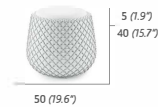

Weitere Informationen zu unseren Kissenfarben finden Sie auf den Seiten 178 -179.
More details on cushion colours on page 178 -179.

LOUNGE SESSEL
LOUNGE CHAIR
12.5 kg / 0.76 m³
18729

LOUNGE SESSEL
DREHBAR 360°
LOUNGE CHAIR
SWIVELING 360°
34.5 kg / 0.58 m³
18770
360°

HAENGESSEL
HANGING LOUNGE
CHAIR
14.2 kg / 0.39 m³
18762

HOCKER
OTTOMAN
5.5 kg / 0.11 m³
18730

DAYBED
DAYBED
34.1 kg / 2.62 m³
18750

BEISTELLTISCH H45
SIDE TABLE H45
5 kg / 0.12 m³
18771

SCHWEBEBETT
FLOATING DAYBED
38.1 kg / 2.52 m³
18772

BEISTELLTISCH H30
SIDE TABLE H30
9 kg / 0.12 m³
18721

BEISTELLTISCH H40
SIDE TABLE H40
6.5 kg / 0.11 m³
18728

DAYBED
DREHBAR 360°
DAYBED
SWIVELING 360°
48.9 kg / 2.62 m³
18774
360°

BEISTELLTISCH H50
SIDE TABLE H50
6.8 kg / 0.09 m³
18727