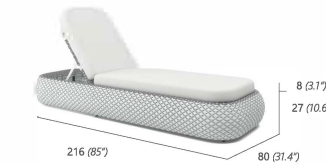

HAENGESSEL
HANGING LOUNGE
CHAIR
14.2 kg / 0.39 m³
18762

HOCKER
OTTOMAN
5.5 kg / 0.11 m³
18730

DAYBED
DAYBED
34.1 kg / 2.62 m³
18750

BEISTELLTISCH H45
SIDE TABLE H45
5 kg / 0.12 m³
18771

SCHWEBEBETT
FLOATING DAYBED
38.1 kg / 2.52 m³
18772

BEISTELLTISCH H30
SIDE TABLE H30
9 kg / 0.12 m³
18721

BEISTELLTISCH H40
SIDE TABLE H40
6.5 kg / 0.11 m³
18728

DAYBED
DREHBAR 360°
DAYBED
SWIVELING 360°
48.9 kg / 2.62 m³
18774
360°

BEISTELLTISCH H50
SIDE TABLE H50
6.8 kg / 0.09 m³
18727

SONNENLIEGE
SUN LOUNGER
22.3 kg / 0.52 m³
18747

CUSHION COLOR

SNOW WHITE

SHADE WHITE

ICE GREY

CLOUDY GREY

TITANIUM

SILVER GREY