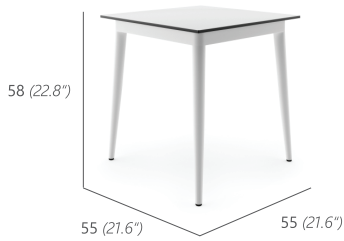

#### LOW DINING TABLE 170X100CM

28.5 kg / 1.00 m<sup>3</sup>  
17173

ESSTISCH  
230X100CM

*DINING TABLE*  
230X100CM

38.6 kg / 1.58 m<sup>3</sup>  
17113

LOUNGE/  
ESSTISCH  
230X100CM

*LOW DINING TABLE*  
230X100CM

38.6 kg / 1.37 m<sup>3</sup>  
17174

ESSTISCH  
278X100CM

*DINING TABLE*  
278X100CM

46.7 kg / 2.04 m<sup>3</sup>  
17114

LOUNGE/  
ESSTISCH  
278X100CM

*LOW DINING TABLE*  
278X100CM

46.7 kg / 1.76 m<sup>3</sup>  
17176

ESSTISCH MINI  
55X55CM

*DINING TABLE*  
MINI  
55X55CM

2.6 kg / 0,15 m<sup>3</sup>  
17177

ESSTISCH MINI  
100X60CM

*DINING TABLE*  
MINI  
100X60CM

3.3 kg / 0,32 m<sup>3</sup>  
17178