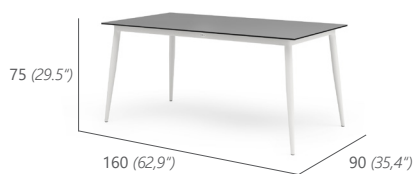

ESSTISCH 160X90CM

DINING TABLE 160X90CM

24.1 kg / 1.06 m³
17112