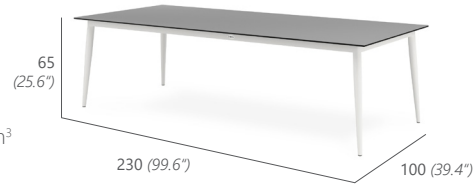

#### LOW DINING TABLE 170X100CM

28.5 kg / 1.00 m<sup>3</sup>  
17173

ESSTISCH  
230X100CM

*DINING TABLE*  
230X100CM

38.6 kg / 1.58 m<sup>3</sup>  
17113

LOUNGE/  
ESSTISCH  
230X100CM

*LOW DINING TABLE*  
230X100CM

38.6 kg / 1.37 m<sup>3</sup>  
17174

ESSTISCH  
278X100CM

*DINING TABLE*  
278X100CM

46.7 kg / 2.04 m<sup>3</sup>  
17114

LOUNGE/  
ESSTISCH  
278X100CM

*LOW DINING TABLE*  
278X100CM

46.7 kg / 1.76 m<sup>3</sup>  
17176