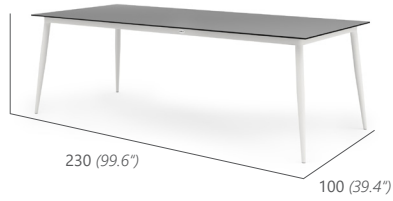

#### LOW DINING TABLE 170X100CM

28.5 kg / 1.00 m<sup>3</sup>  
17173

ESSTISCH  
230X100CM

*DINING TABLE*  
230X100CM

38.6 kg / 1.58 m<sup>3</sup>  
17113

LOUNGE/  
ESSTISCH  
230X100CM

*LOW DINING TABLE*  
230X100CM

38.6 kg / 1.37 m<sup>3</sup>  
17174

ESSTISCH  
278X100CM

*DINING TABLE*  
278X100CM

46.7 kg / 2.04 m<sup>3</sup>  
17114

LOUNGE/  
ESSTISCH  
278X100CM

*LOW DINING TABLE*  
278X100CM

46.7 kg / 1.76 m<sup>3</sup>  
17176