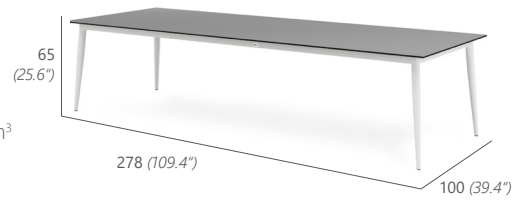

#### LOW DINING TABLE 170X100CM

28.5 kg / 1.00 m<sup>3</sup>  
17173

ESSTISCH  
230X100CM

*DINING TABLE*  
230X100CM

38.6 kg / 1.58 m<sup>3</sup>  
17113

LOUNGE/  
ESSTISCH  
230X100CM

*LOW DINING TABLE*  
230X100CM

38.6 kg / 1.37 m<sup>3</sup>  
17174

ESSTISCH  
278X100CM

*DINING TABLE*  
278X100CM

46.7 kg / 2.04 m<sup>3</sup>  
17114

LOUNGE/  
ESSTISCH  
278X100CM

*LOW DINING TABLE*  
278X100CM

46.7 kg / 1.76 m<sup>3</sup>  
17176

ESSTISCH MINI  
55X55CM

*DINING TABLE*  
MINI  
55X55CM

2.6 kg / 0,15 m<sup>3</sup>  
17177

ESSTISCH MINI  
100X60CM

*DINING TABLE*  
MINI  
100X60CM

3.3 kg / 0,32 m<sup>3</sup>  
17178