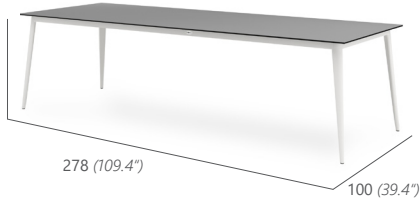

#### LOW DINING TABLE 170X100CM

28.5 kg / 1.00 m<sup>3</sup>  
17173

ESSTISCH  
230X100CM

*DINING TABLE*  
230X100CM

38.6 kg / 1.58 m<sup>3</sup>  
17113

LOUNGE/  
ESSTISCH  
230X100CM

*LOW DINING TABLE*  
230X100CM

38.6 kg / 1.37 m<sup>3</sup>  
17174

ESSTISCH  
278X100CM

*DINING TABLE*  
278X100CM

46.7 kg / 2.04 m<sup>3</sup>  
17114

LOUNGE/  
ESSTISCH  
278X100CM

*LOW DINING TABLE*  
278X100CM

46.7 kg / 1.76 m<sup>3</sup>  
17176

ESSTISCH MINI  
55X55CM

*DINING TABLE*  
MINI  
55X55CM

2.6 kg / 0,15 m<sup>3</sup>  
17177

ESSTISCH MINI  
100X60CM

*DINING TABLE*  
MINI  
100X60CM

3.3 kg / 0,32 m<sup>3</sup>  
17178