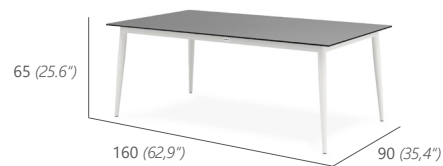

LOUNGE/ ESSTISCH 160X90CM

LOW DINING TABLE 160X90CM

24.1 kg / 0.84 m³
17172