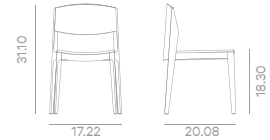

Packing / Embalaje

Technical details / Detalles técnicos