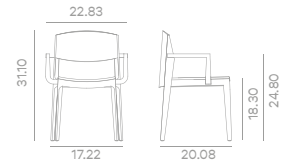

Packing / Embalaje

Technical details / Detalles técnicos

ISA 141N

Semi upholstered armchair with solid beech wood base and beech plywood backrest / Silla semitapizada con brazos y base de madera maciza de haya y respaldo de contrachapado de haya

Code / Código	Specifications / Especificaciones	Upholstery / Tapizado					
141N	Solid Beech wood base / Estructura de madera maciza de Haya						

Fabric / Tela

2 pc - 0,9 m / 0.98 yd

Wood finishes / Acabados de madera

Packing / Embalaje

Technical details / Detalles técnicos

ISA 141 B

Semi upholstered barstool with solid beech wood base and beech plywood backrest. Available in 25.59 inches height / Taburete semitapizado con base de madera maciza de haya y respaldo de contrachapado de haya. Disponible en altura 25.59 inches